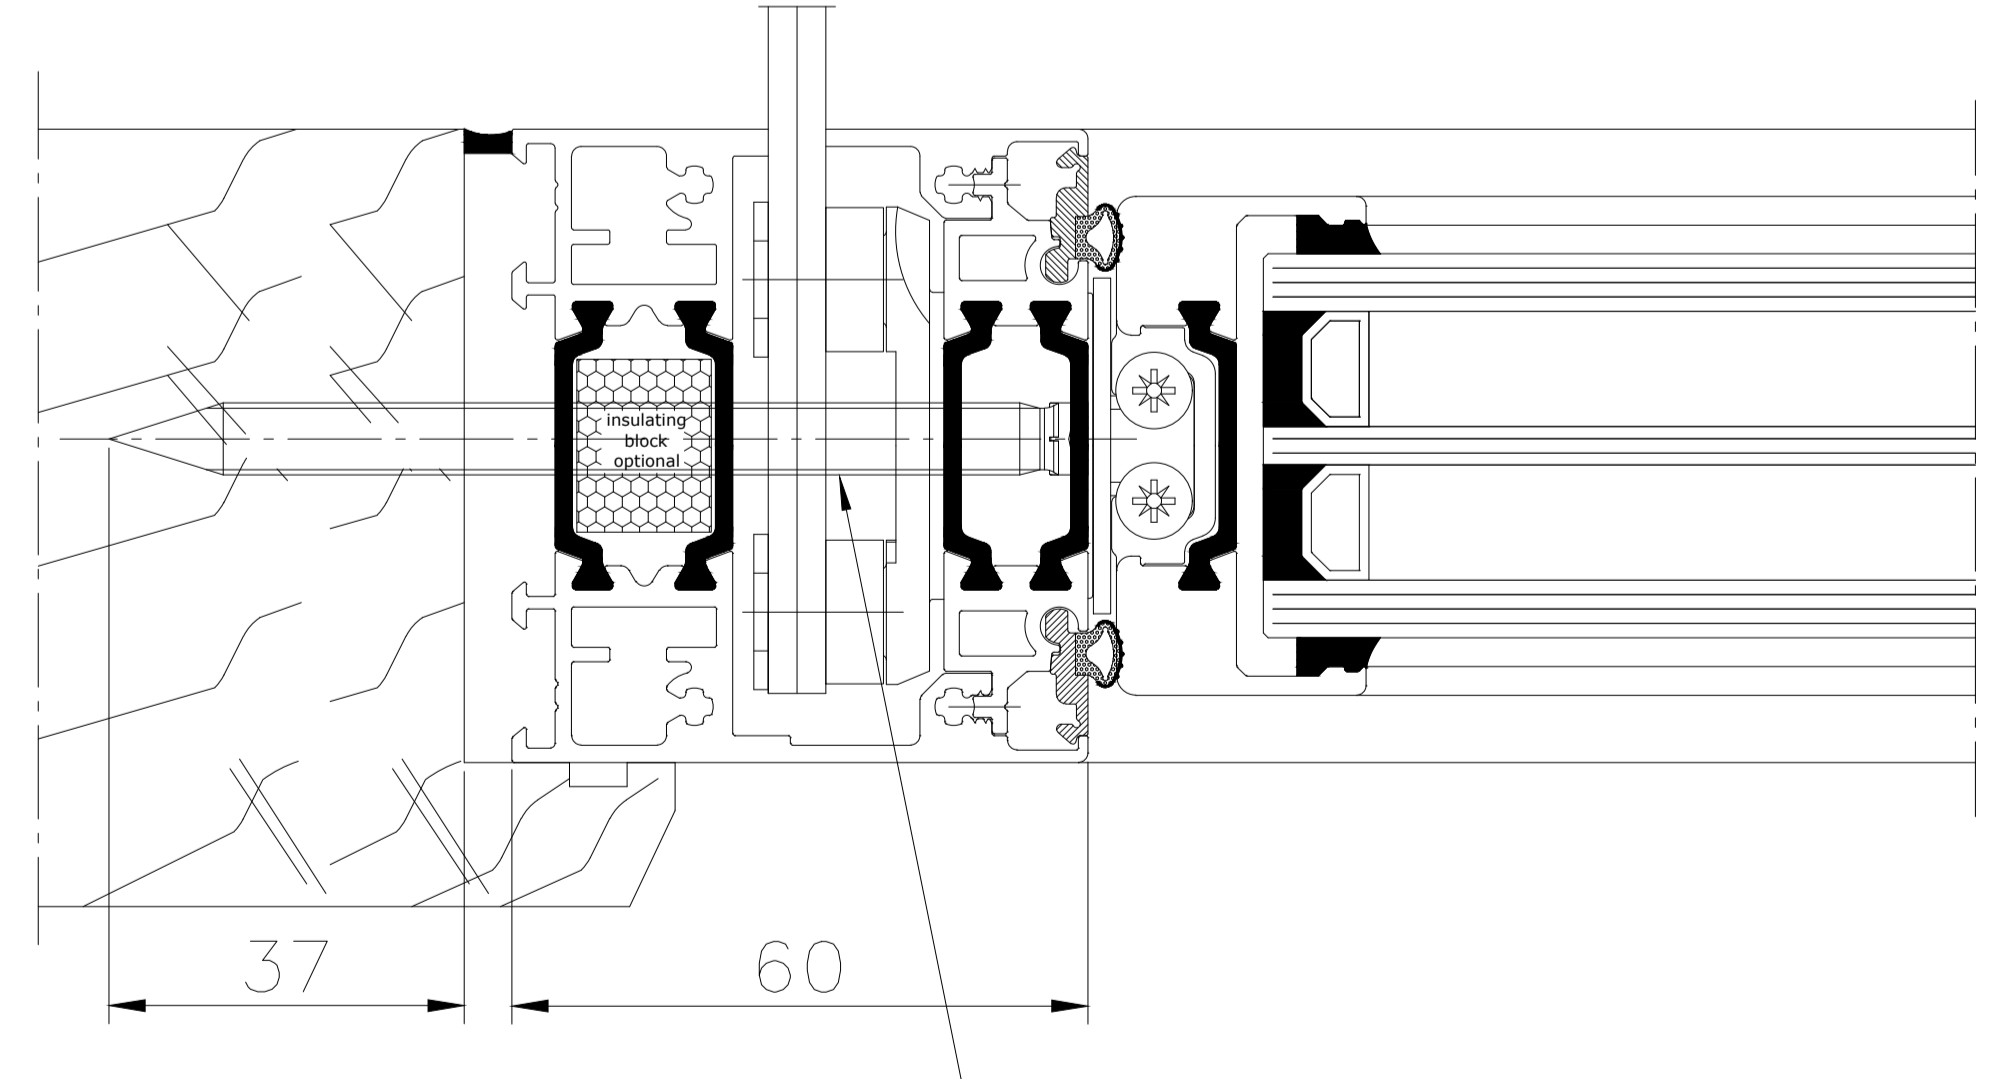

Einbau in Stahl

AMO-Schraube  
SHR-AW25-(A2K)-7,5X102

Einbau in Mauerwerk

AMO-Schraube  
SHR-AW25-(A2K)-7,5X102

Einbau in Holz

AMO-Schraube  
SHR-AW25-(A2K)-7,5X102

AMO-Schraube wird nicht mitgeliefert!  
Schraubenlänge muss abhängig von Material  
und Einschraubtiefe angepasst werden!

<b>HAHN Lamellen</b> <small>Hafenstraße 5 - 7 / D-63811 Stöckstadt/Han          Telefon +49 6027 4162-20 / Telefax +49 6027 4162-99          info@hahn-lamellenfenster.de / www.hahn-lamellenfenster.de</small>	Maßstab:	Position:	Menge:	Blatt:
	Datum Name Berab. HAHN Lamellenfenster Tairmo Gepr. mit Abstands-Montage-Schraube (AMO) Norm. Plan Nr.			
Pos. Änderung	Datum	Name	<small>Diese Zeichnung ist Eigentum der Fa. Hahn Lamellenfenster GmbH. Jede Vervielfältigung,          Nachverfertigung oder Weitergabe an Dritte Personen ist strafbar und wird gemächlich verfolgt.          Urheberrechtsschutz, Gesetz gegen unlaut. Wettbewerb B.G.B.!</small>	