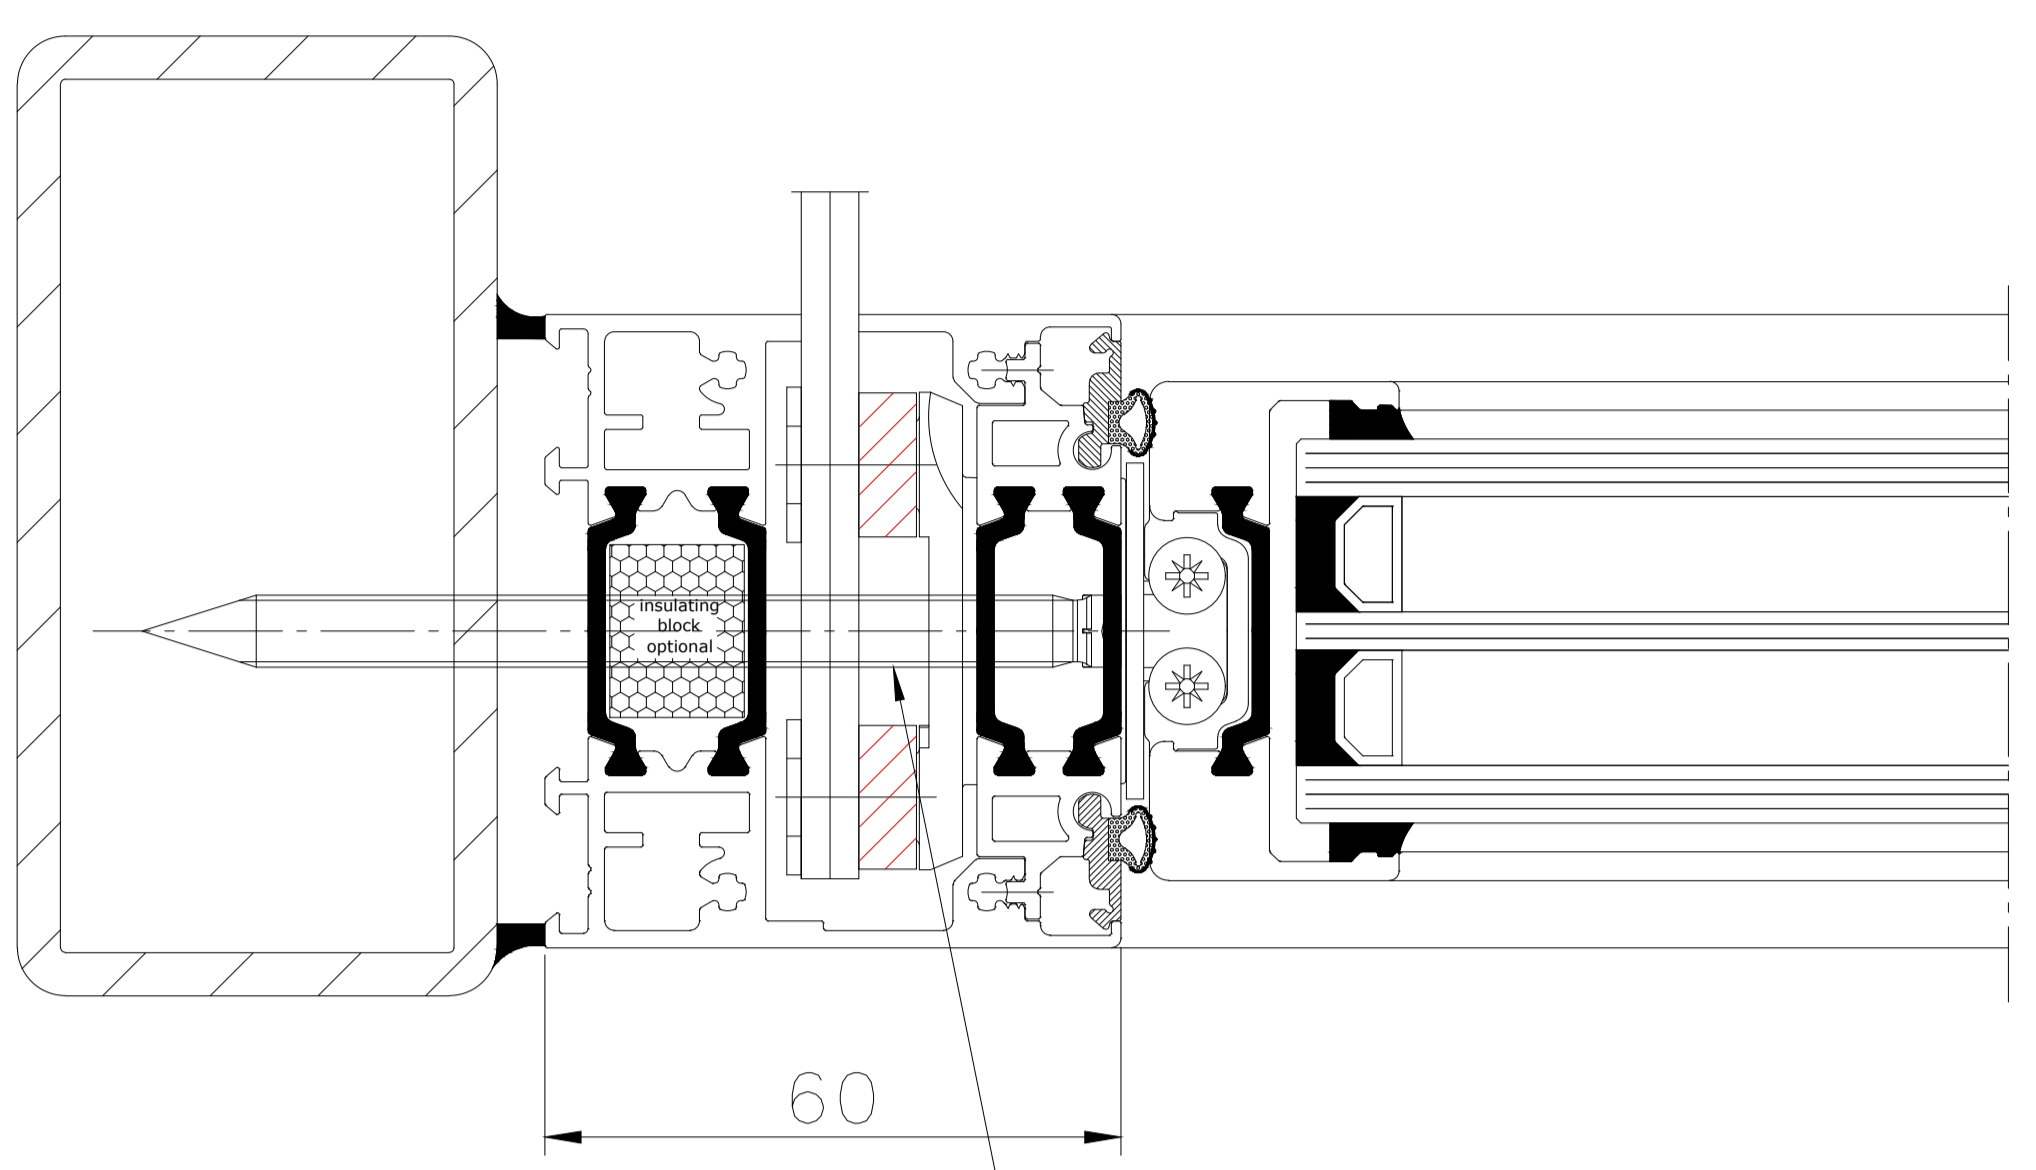

Einbau in Stahl

AMO-Schraube  
SHR-AW25-(A2K)-7,5X102

Einbau in Mauerwerk

AMO-Schraube  
SHR-AW25-(A2K)-7,5X102

Einbau in Holz

AMO-Schraube  
SHR-AW25-(A2K)-7,5X102

AMO-Schraube wird nicht mitgeliefert!  
Schraubenlänge muss abhängig von Material  
und Einschraubtiefe angepasst werden!