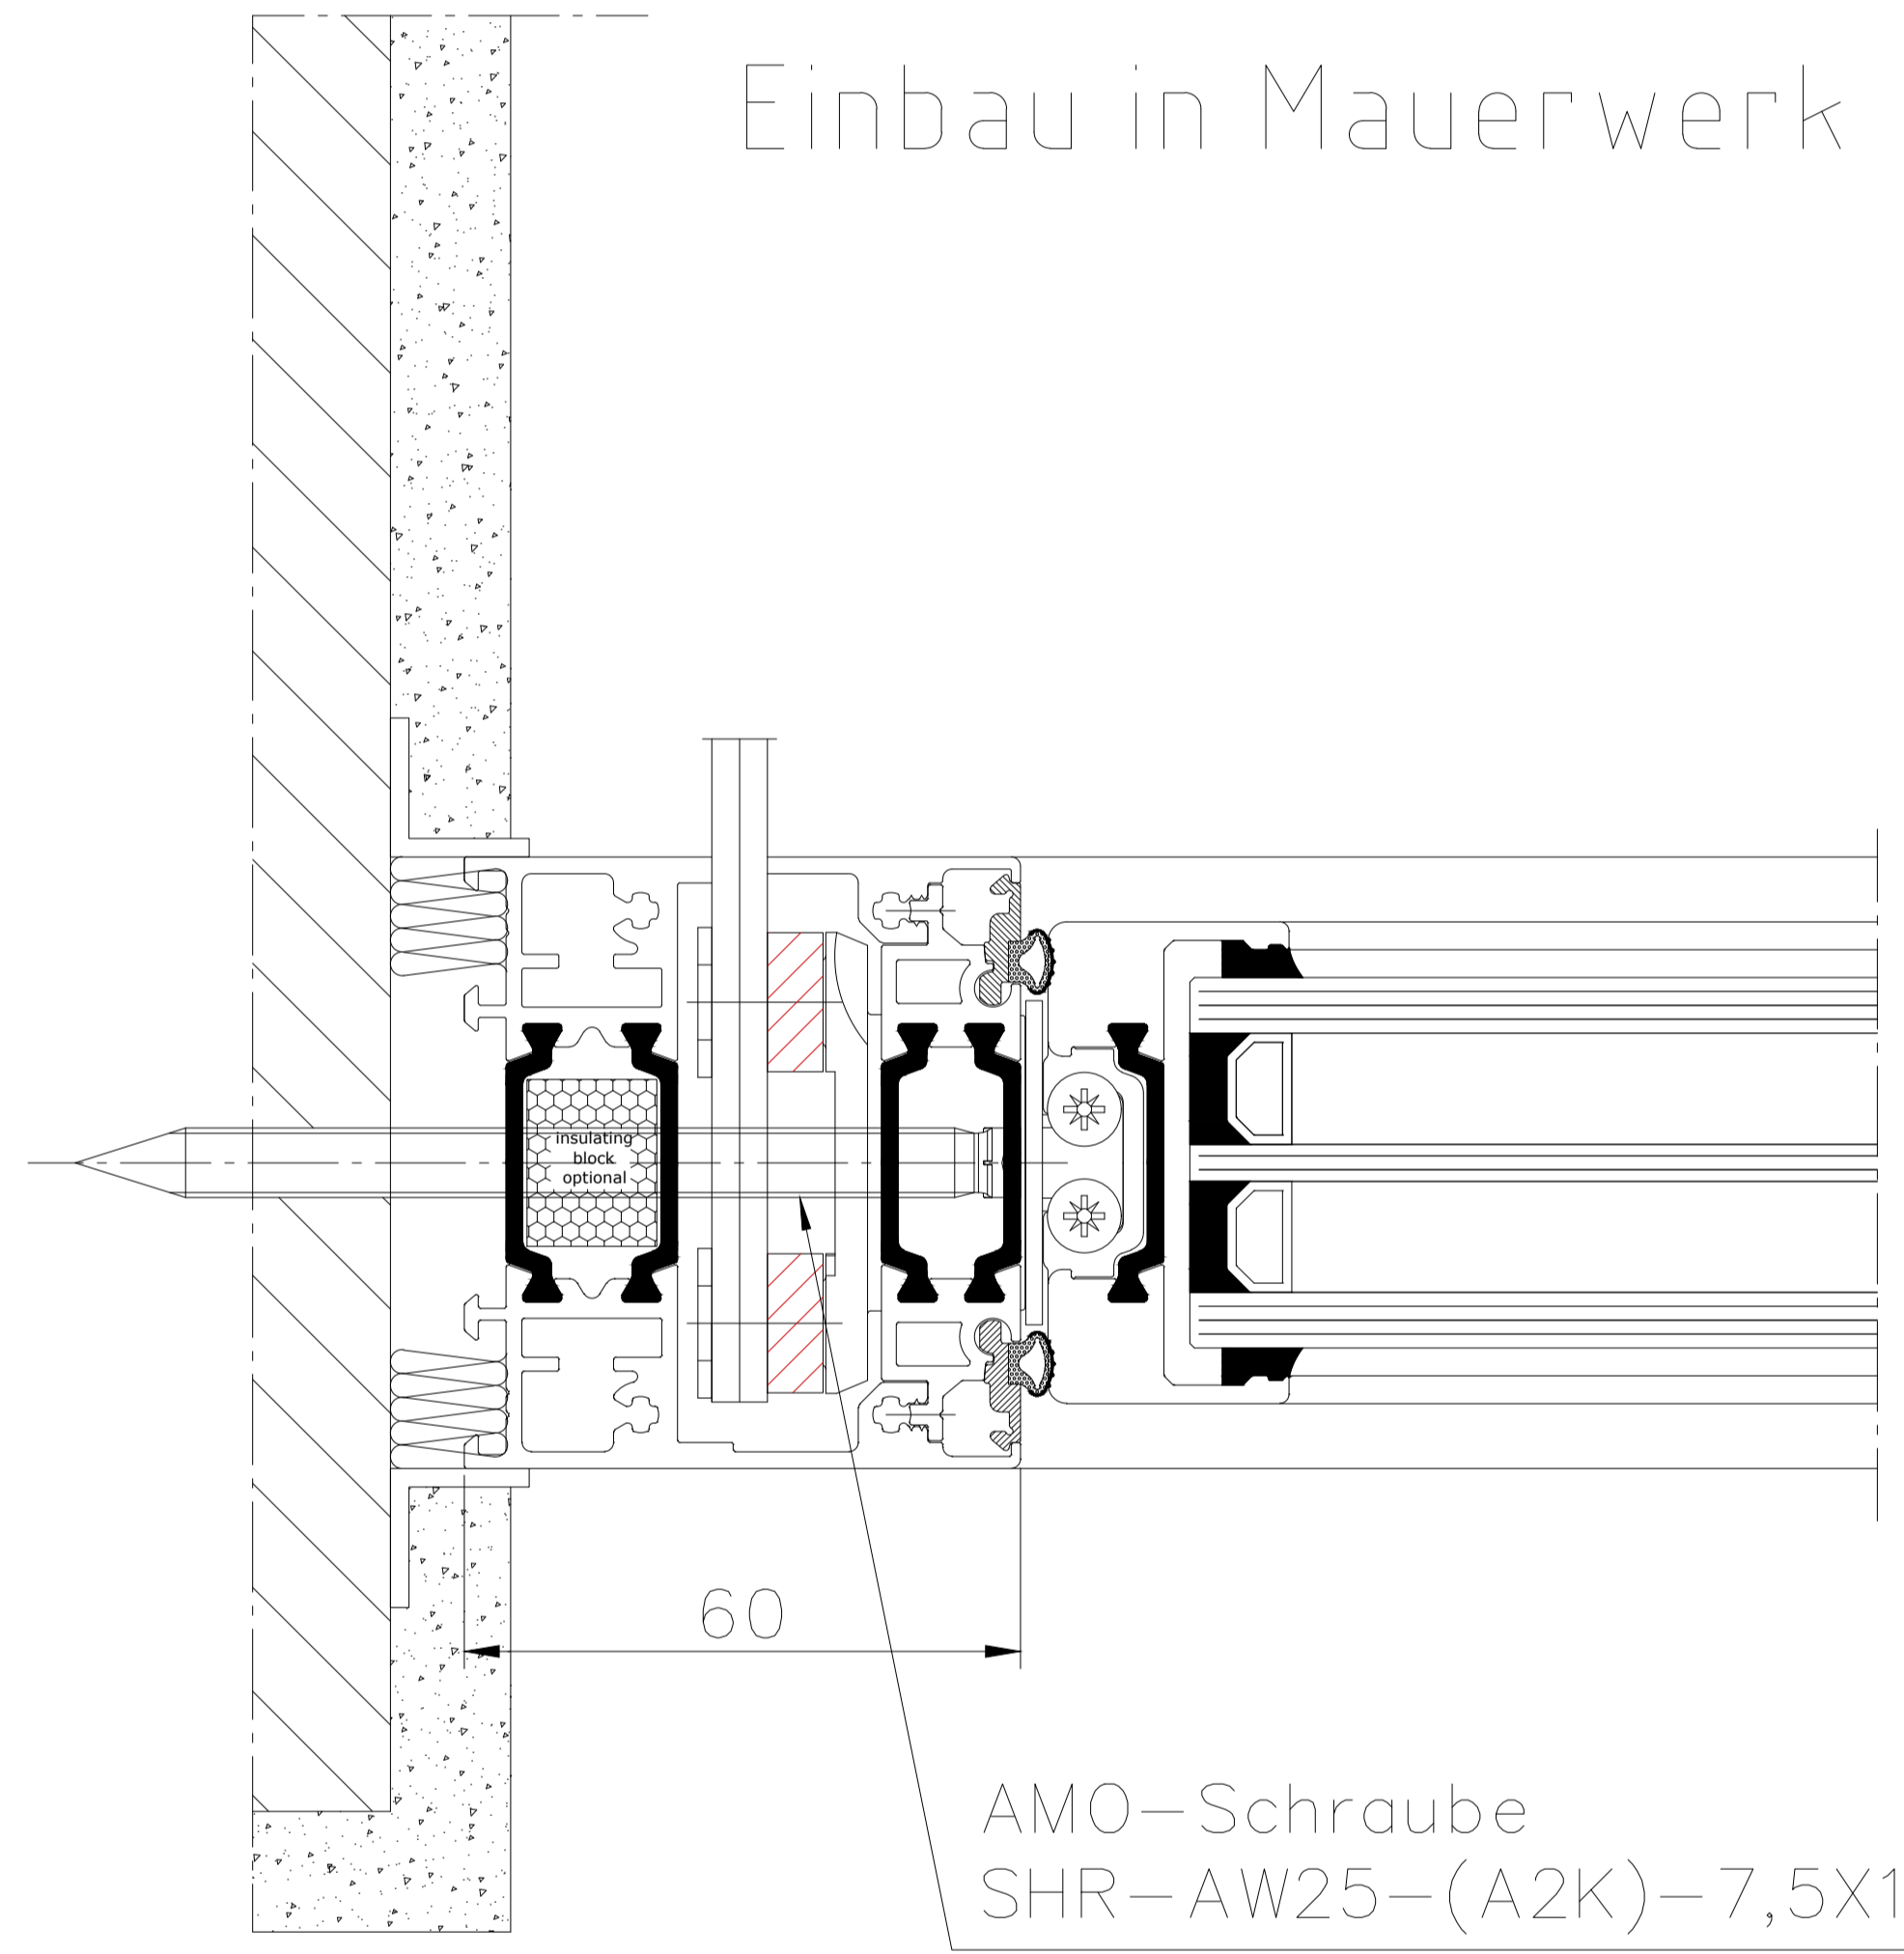

Einbau in Stahl

AMO-Schraube  
SHR-AW25-(A2K)-7,5X102

Einbau in Mauerwerk

AMO-Schraube  
SHR-AW25-(A2K)-7,5X102

Einbau in Holz

AMO-Schraube  
SHR-AW25-(A2K)-7,5X102

AMO-Schraube wird nicht mitgeliefert!  
Schraubenlänge muss abhängig von Material  
und Einschraubtiefe angepasst werden!

<b>HAHN Lamellen</b> <small>Hafenstraße 5 - 7 / D-63811 Stöckstadt/Han          Telefon +49 6027 4162-20 / Telefax +49 6027 4162-99          info@hahn-lamellenfenster.de / www.hahn-lamellenfenster.de</small>	Maßstab:	Position:	Menge:	Blatt:
	Datum Name Berab. HAHN Lamellenfenster Tairmo Gepr. mit Abstands-Montage-Schraube (AMO) Norm. Plan Nr.			
Pos. Änderung	Datum	Name	<small>Diese Zeichnung ist Eigentum der Fa. Hahn Lamellenfenster GmbH. Jede Vervielfältigung,          Nachverfertigung oder Weitergabe an Dritte Personen ist strafbar und wird gemächlich verfolgt.          Urheberrechtsschutz, Gesetz gegen unlaut. Wettbewerb B.G.B.!</small>	