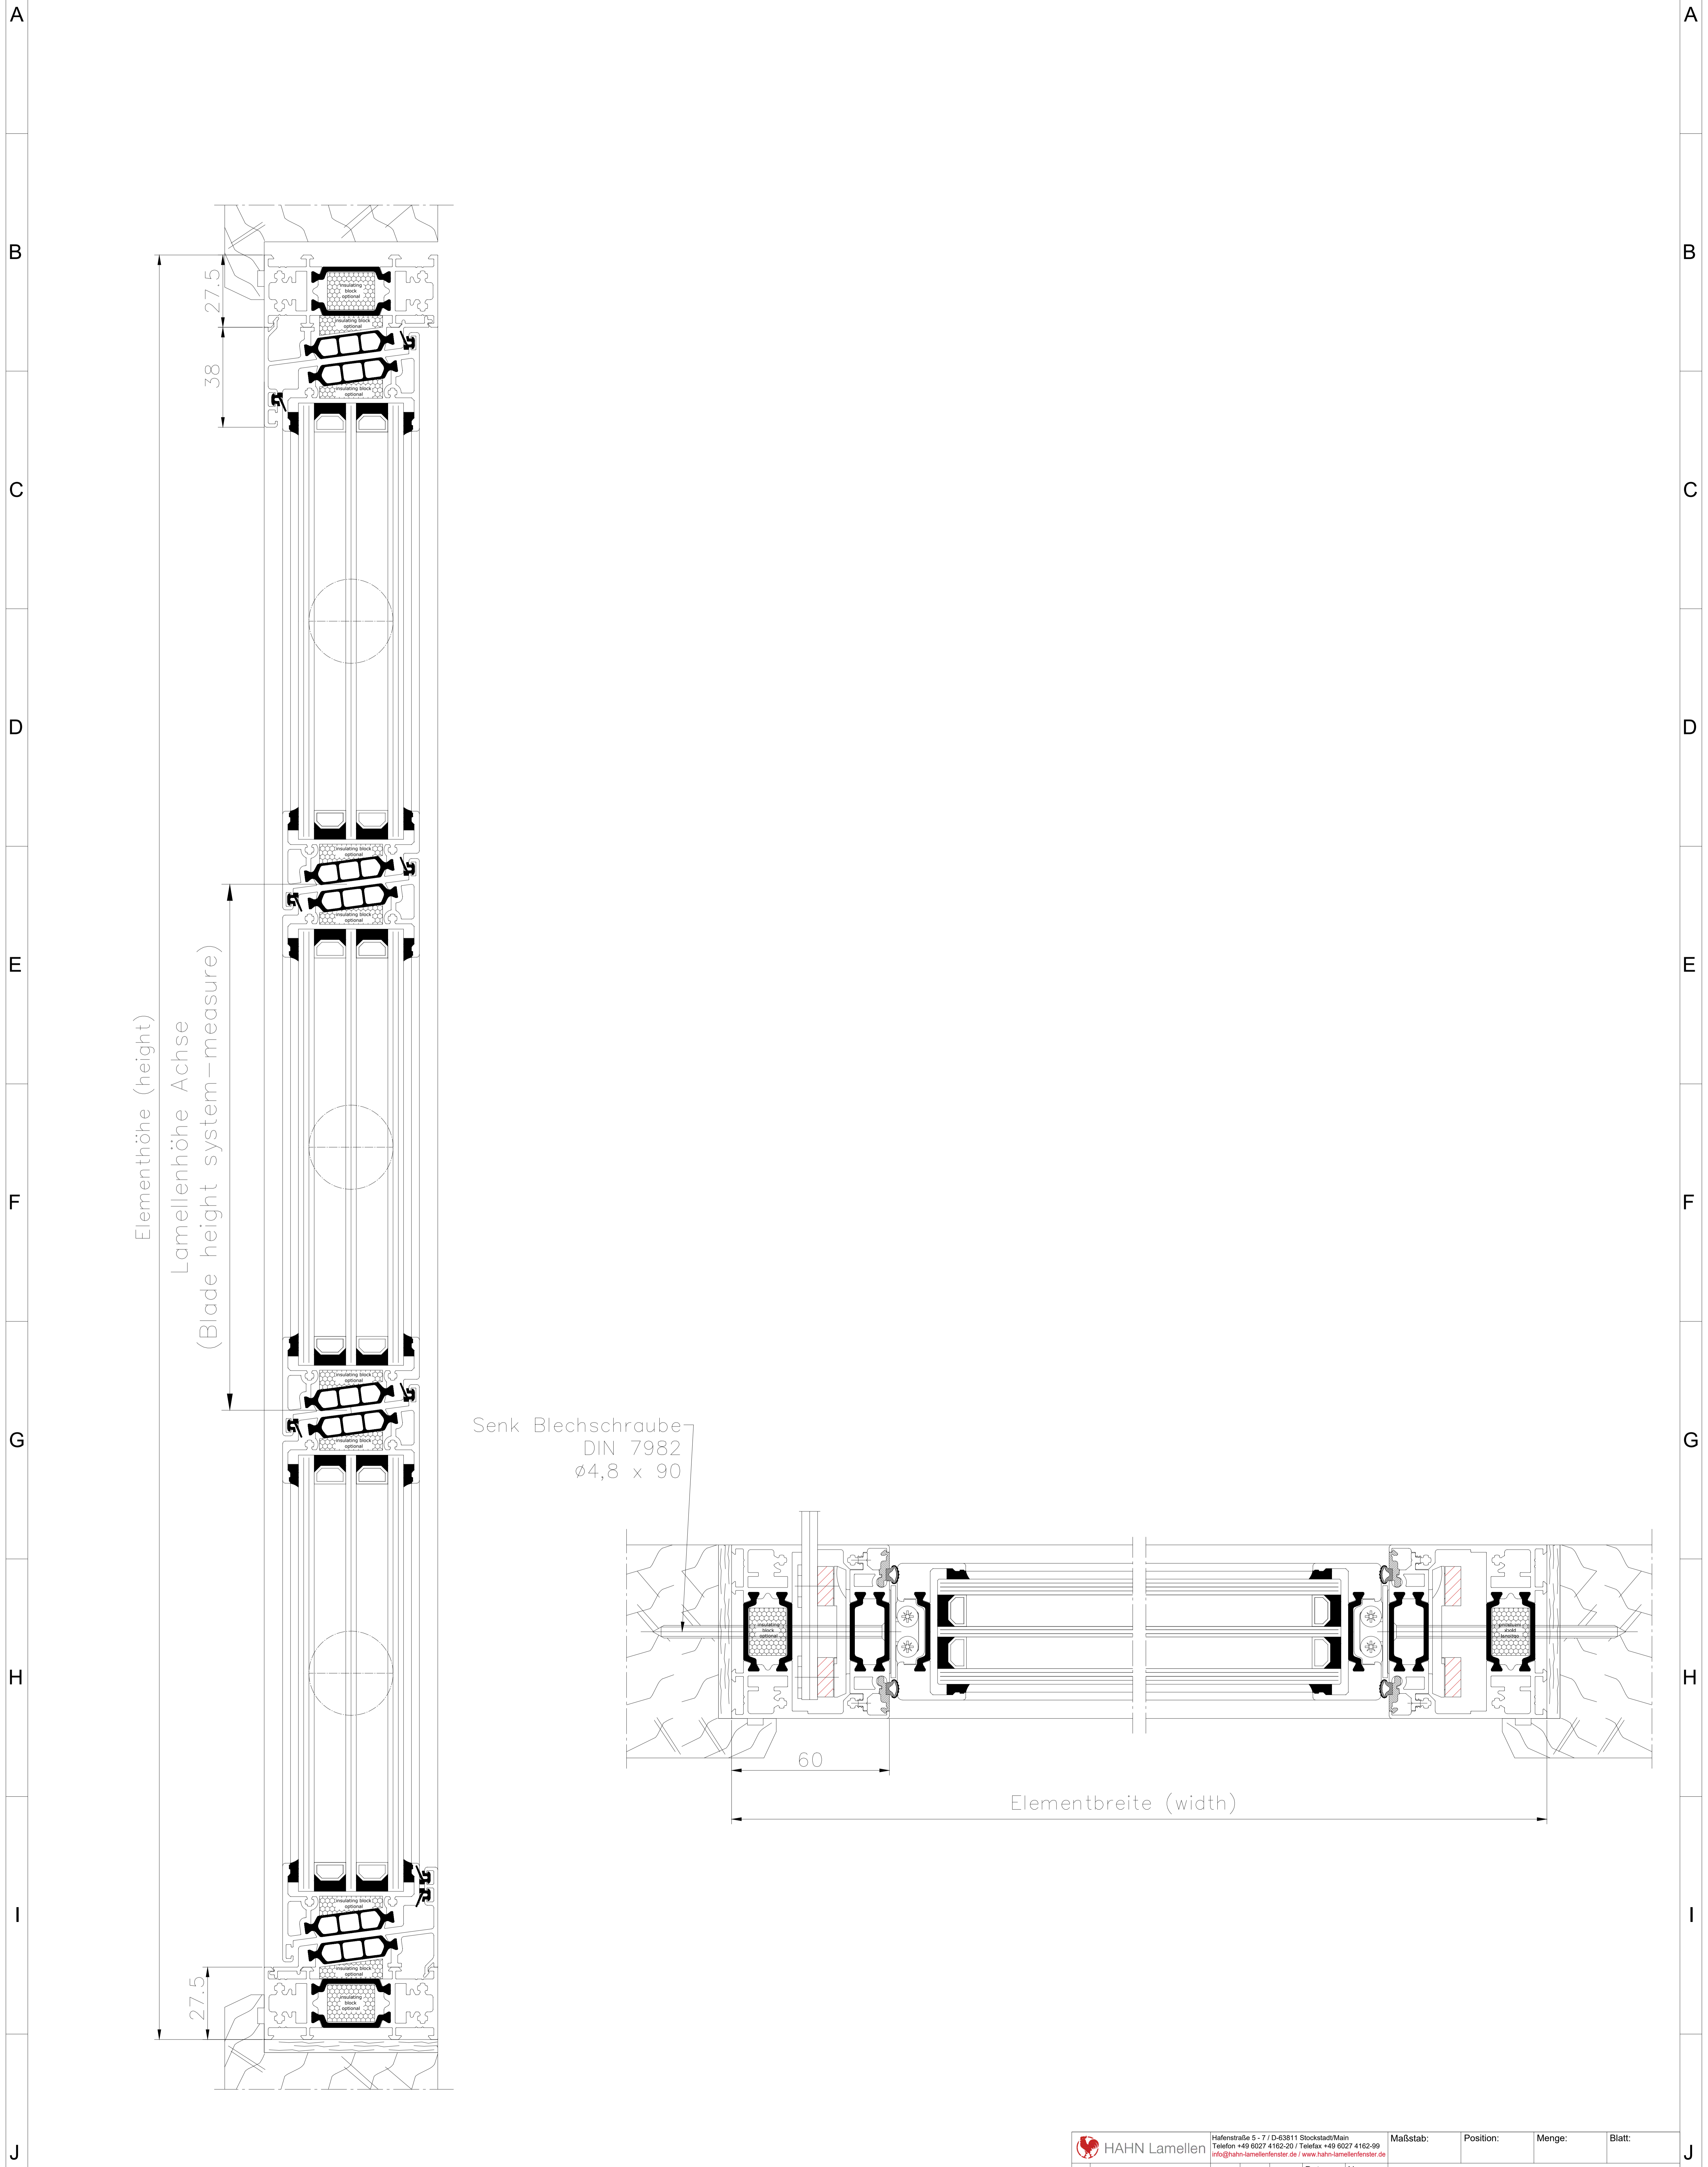

1 2 3 4 5 6 7

Elementhöhe (height)  
 Lamellenhöhe Achse  
 (Blade height system - measure)

Senk Blechschraube  
 DIN 7982  
 ø4,8 x 90

Elementbreite (width)

	Hafenstraße 5 - 7 / D-63811 Stockstadt/Main Telefon +49 6027 4162-20 / Telefax +49 6027 4162-99 info@hahn-lamellenfenster.de / www.hahn-lamellenfenster.de		Maßstab:	Position:	Menge:	Blatt:
		Datum	HAHN Lamellenfenster Tairmo Einbau in Holzrahmen Befestigung mit Holzschrauben			
	Berab.	Name				
	Gepr.					
	Norm					
	Plan Nr.					
Pos.   Änderung	Datum	Name	<small>Diese Zeichnung ist Eigentum der Fa. Hahn Lamellenfenster GmbH. Jede Vervielfältigung, Verwertung oder Mitteilung an Dritte Personen ist strafbar und wird gerichtlich verfolgt. (Urheberrechtsschutz, Gesetz gegen unlaut. Wettbewerb B.G.B.)</small>			
5			6	7		