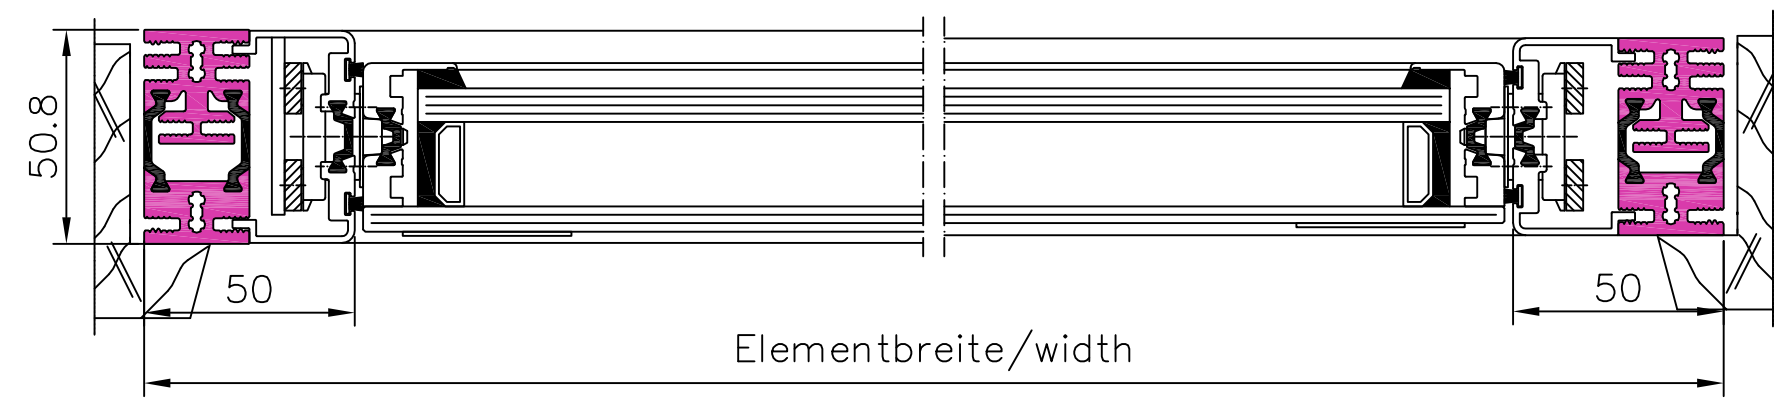

Elementhöhe/height

Lamellenhöhe/blade height

Elementhöhe/height

Lamellenhöhe/blade height

50.8

Für 34er Glas
mit 6er Glas Außen

46.8

Für 32er Glas
mit 4er Glas Außen

Elementbreite/width

50.8

50

50

		Hahnstraße 5-7 / D-63811 Stockschloman Telefon: +49 6027 4162-201 / Telefax: +49 6027 4162-99 info@hahn-lamellenfenster.de / www.hahn-lamellenfenster.de		Maßstab:	Position:	Menge:	Blatt:
		Datum:	Name:	HAHN Lamellenfenster S9-IVt-05 GG Einbau in Holzrahmen Befestigung mit Holzschrauben			
		Berab.:		<small>Diese Zeichnung ist Eigentum der Fa. Hahn Lamellenfenster GmbH. Jede Vervielfältigung, Vorverwertung oder Mitteilung an Dritte Personen ist strafbar und wird getechnisch verfolgt. (Urheberrechtsschutz, Gesetz gegen unlaut. Wettbewerb, B.G.B.)</small>			
		Gepr.:					
		Norm:					
		Plan Nr.:					
Proj. Änderung:		Datum:	Name:				