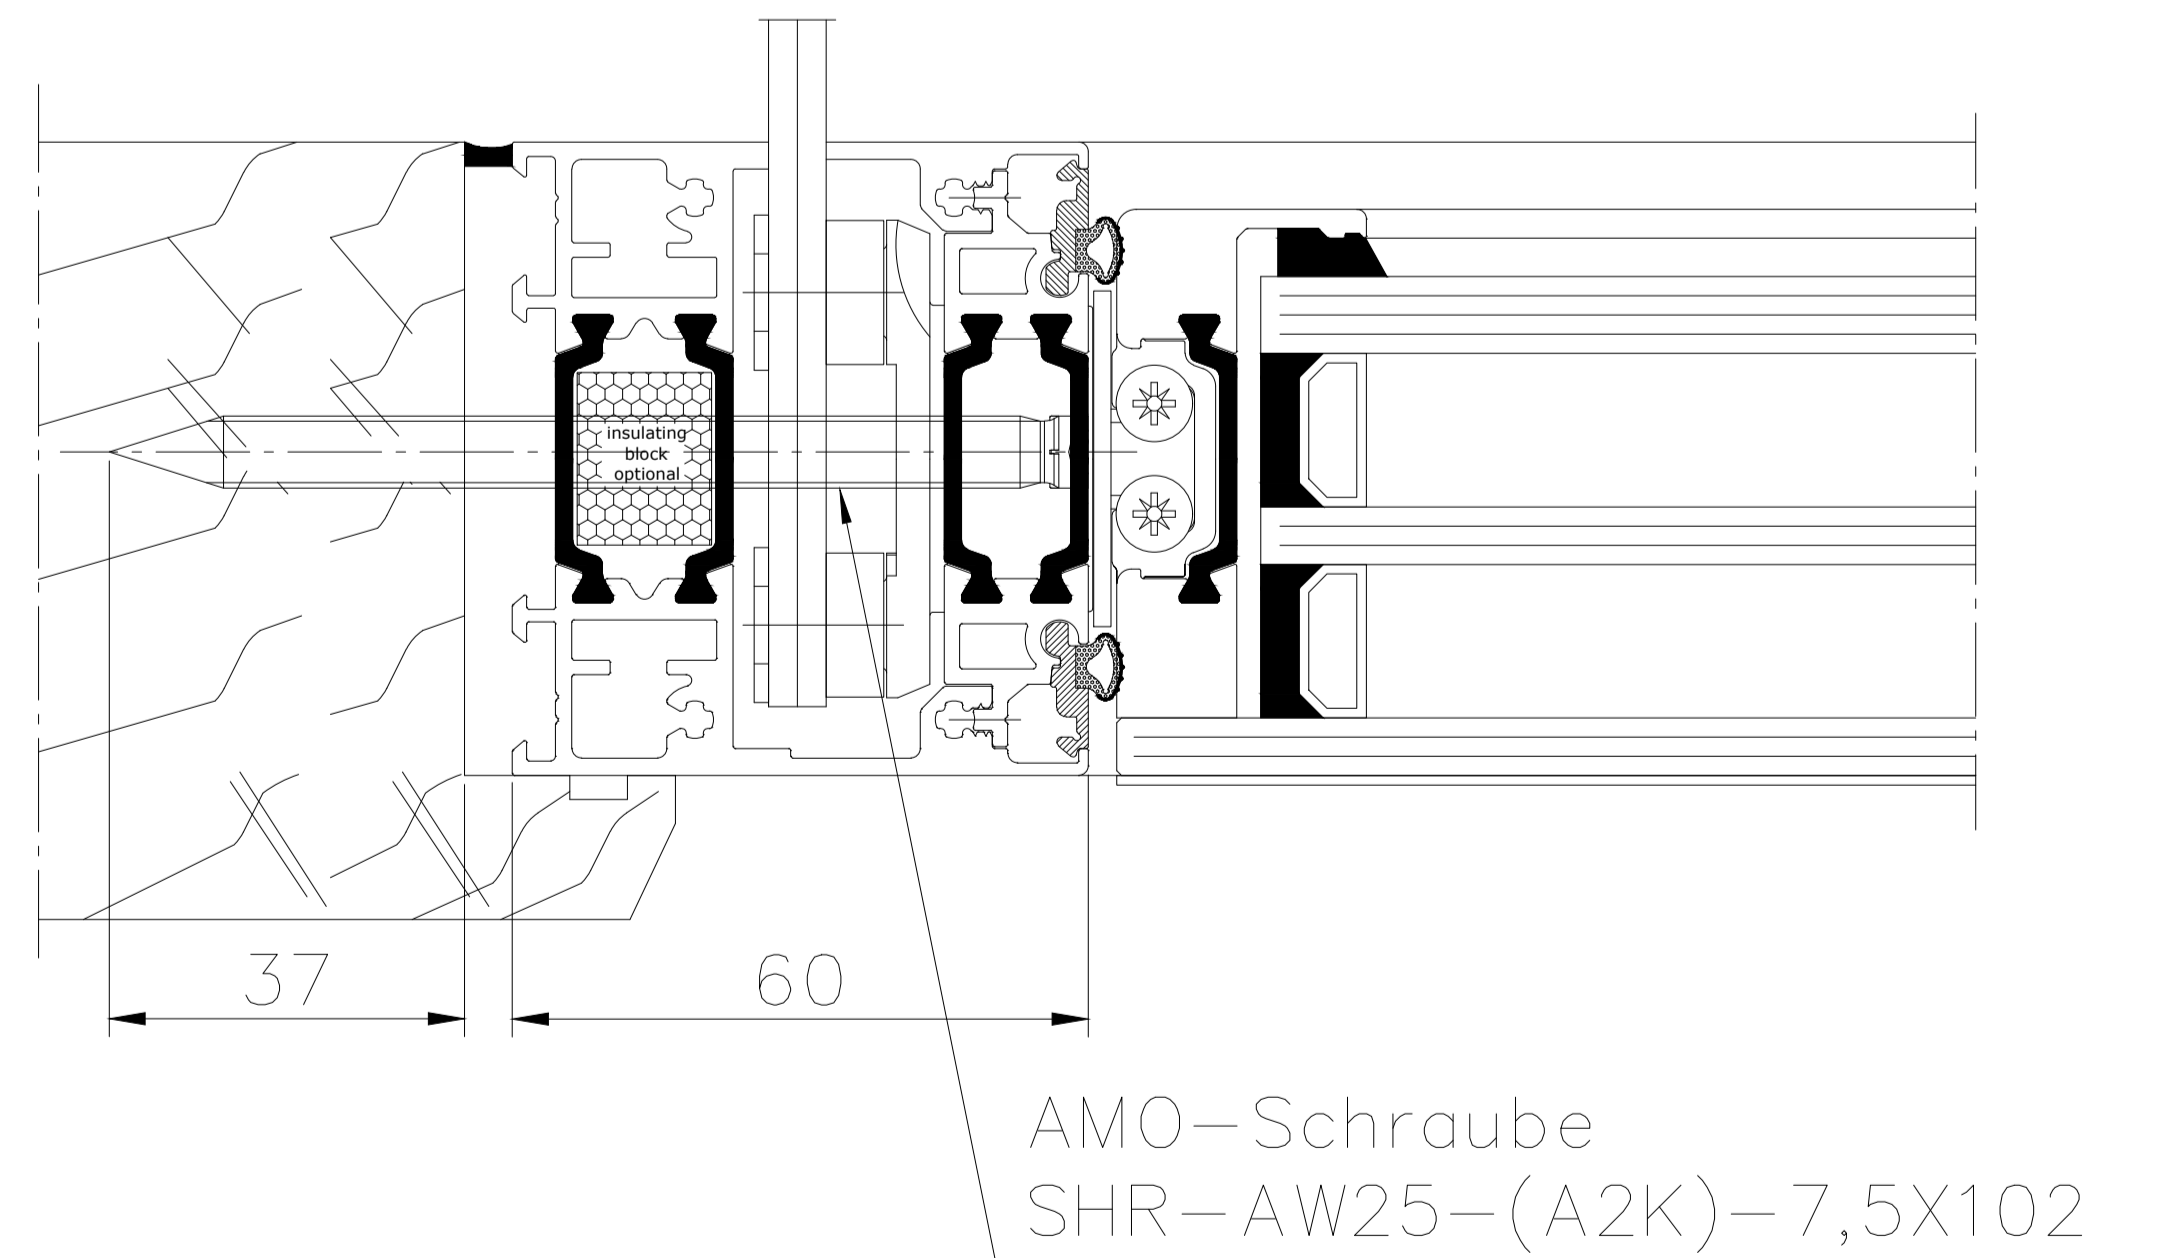

Einbau in Stahl

Einbau in Mauerwerk

Einbau in Holz

AMO-Schraube wird nicht mitgeliefert!
Schraubenlänge muss abhängig von Material
und Einschraubtiefe angepasst werden!

	HAHN Lamellen <small>Hafenstraße 5 - 770-638111 St. Gallen / Schweiz Telefon +41 6027 4162-20 / Telefax +41 6027 4162-99 info@hahn-lamellenfenster.ch / www.hahn-lamellenfenster.ch</small>		Maßstab:	Position:	Menge:	Blatt:
	Datum: _____ Name: _____ Berab.: _____ Gepr.: _____ Norm: _____ Plan Nr.: _____		HAHN Lamellenfenster Tairmo Ganzglas mit Abstands-Montage-Schraube (AMO)			
Pos. Änderung	Datum	Name	<small>Diese Zeichnung ist Eigentum der Fa. Hahn Lamellenfenster GmbH. Jede Vervielfältigung, Nachverwendung oder Weitergabe an Dritte Personen ist strafbar und wird gemäss geltendem Urheberrechtsschutzgesetz gegen urkundl. Willkürverbot B.6.B.1.</small>			