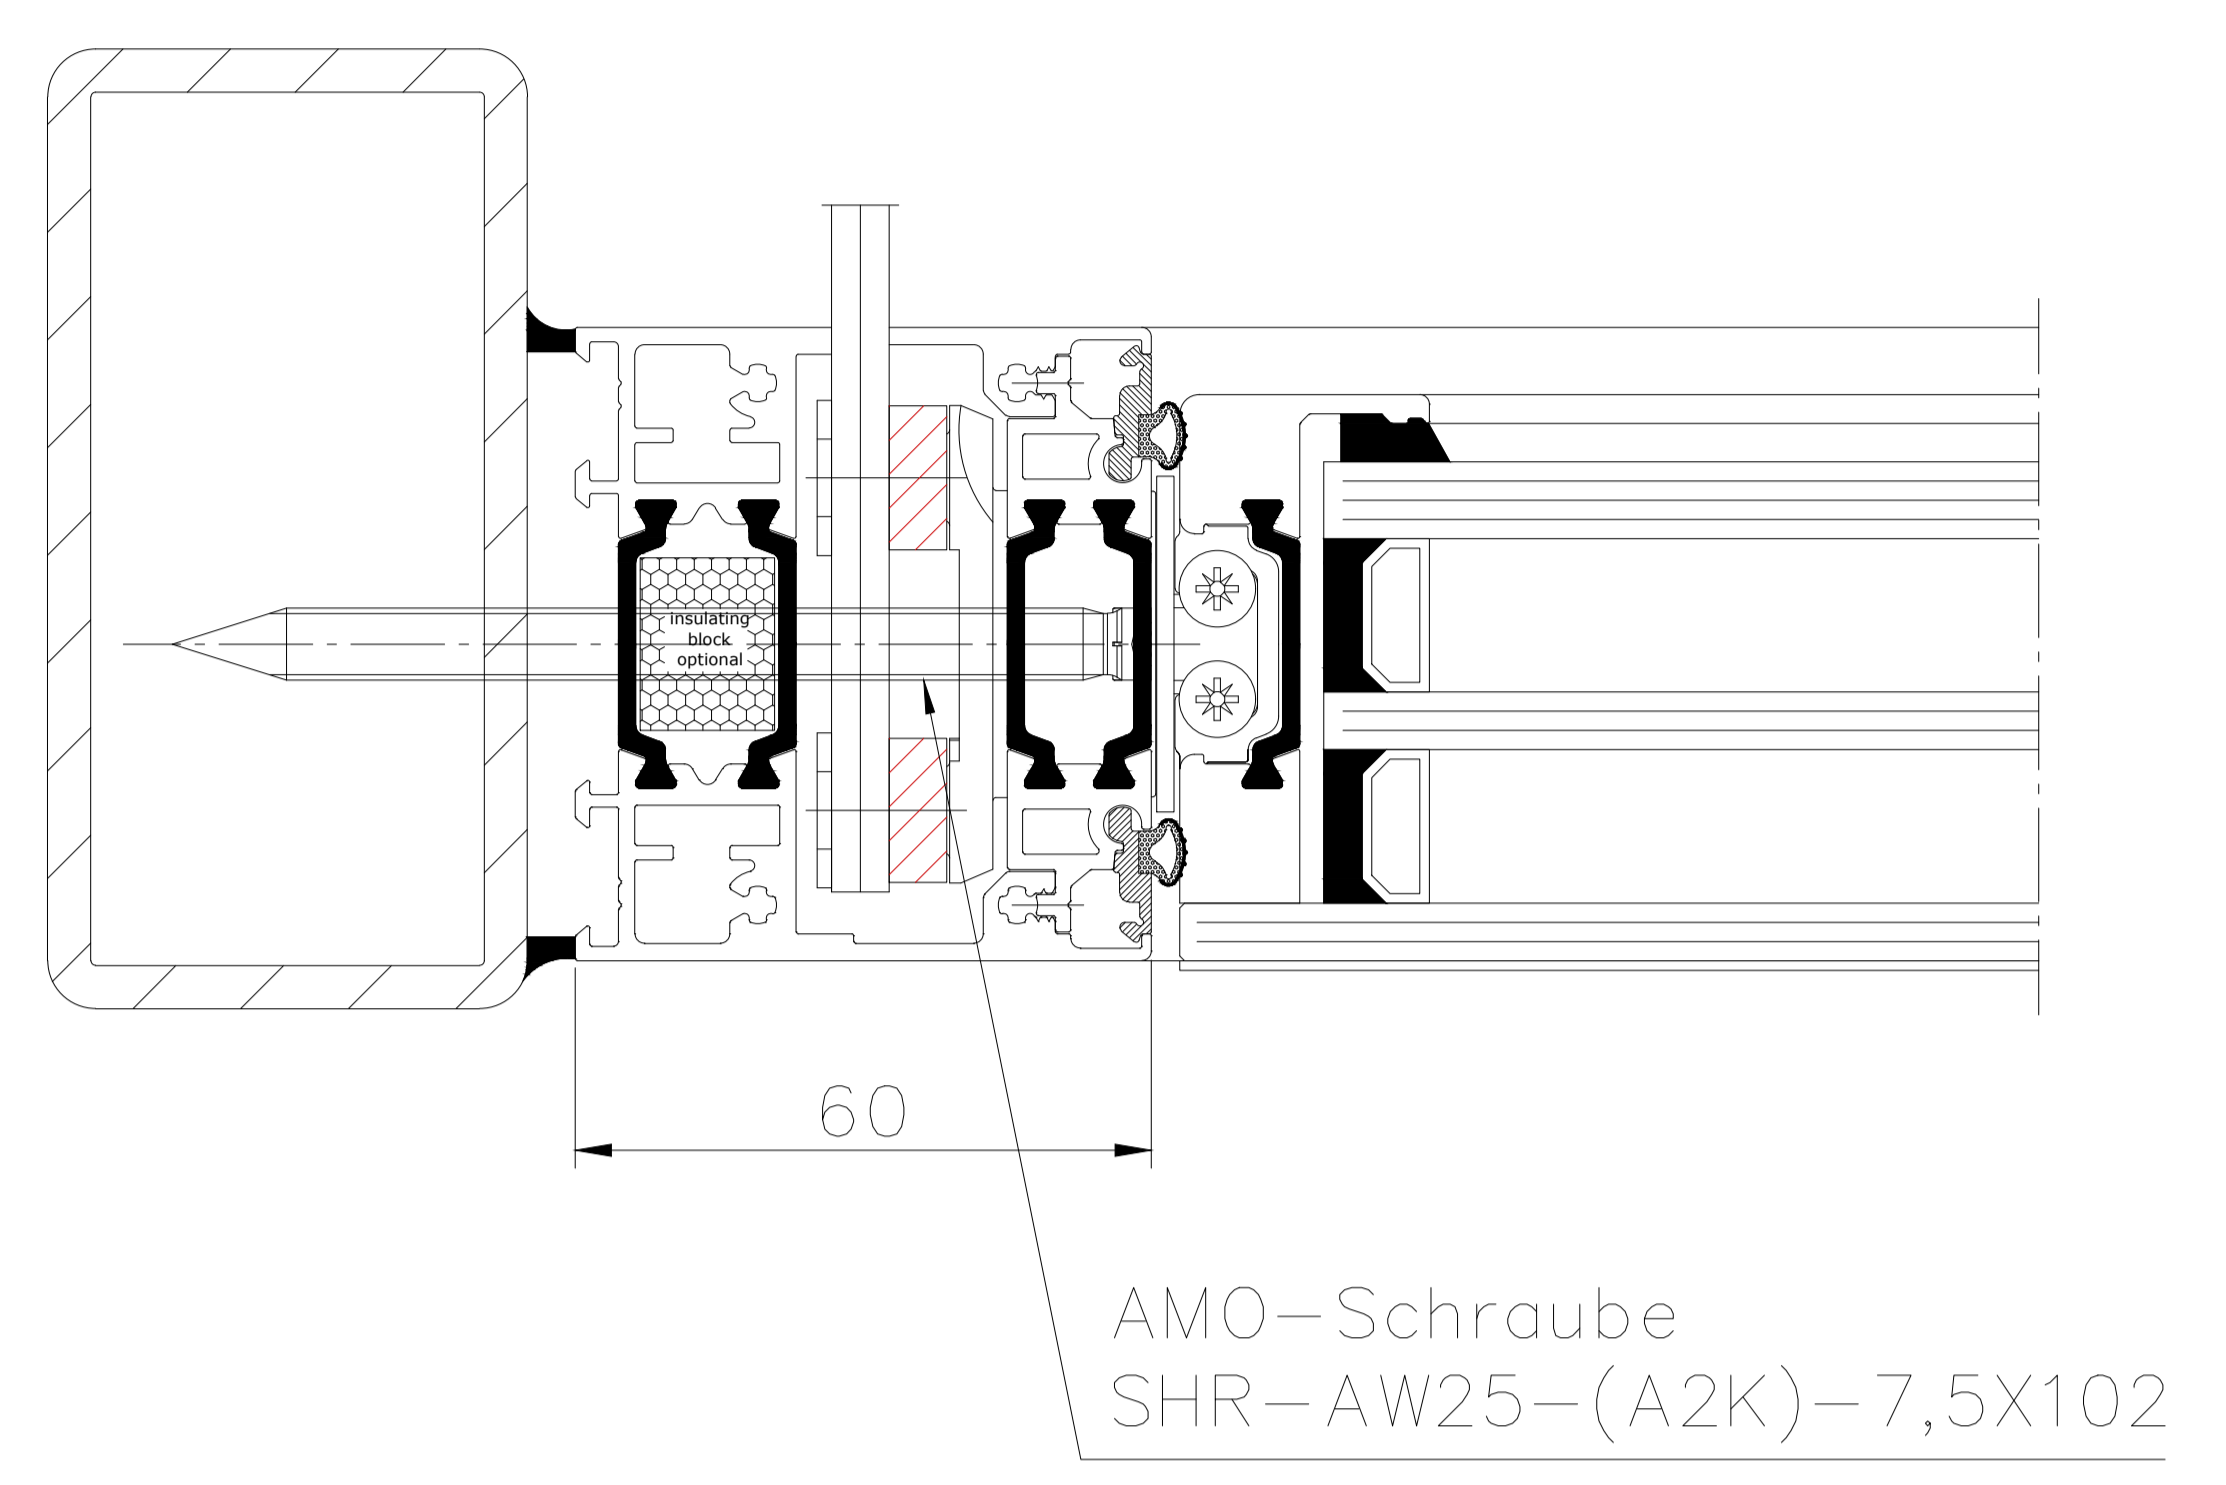

Einbau in Stahl

Einbau in Mauerwerk

Einbau in Holz

AMO-Schraube wird nicht mitgeliefert!
Schraubenlänge muss abhängig von Material
und Einschraubtiefe angepasst werden!

	HAHN Lamellen <small>Hafenstraße 5 - 770-638111 St. Gallen / Schweiz Telefon +41 6027 4162-20 / Telefax +41 6027 4162-99 info@hahn-lamellenfenster.ch / www.hahn-lamellenfenster.ch</small>		Maßstab:	Position:	Menge:	Blatt:
	Datum: _____ Name: _____ Berab.: _____ Gepr.: _____ Norm: _____ Plan Nr.: _____		HAHN Lamellenfenster Tairmo Ganzglas mit Abstands-Montage-Schraube (AMO)			
Pos. Änderung	Datum	Name	<small>Diese Zeichnung ist Eigentum der Fa. Hahn Lamellenfenster GmbH. Jede Vervielfältigung, Nachverwendung oder Weitergabe an Dritte Personen ist strafbar und wird gemäss geltendem Urheberrechtsschutzgesetz gegen urkundl. Willkürverbot B.6.B.1.</small>			