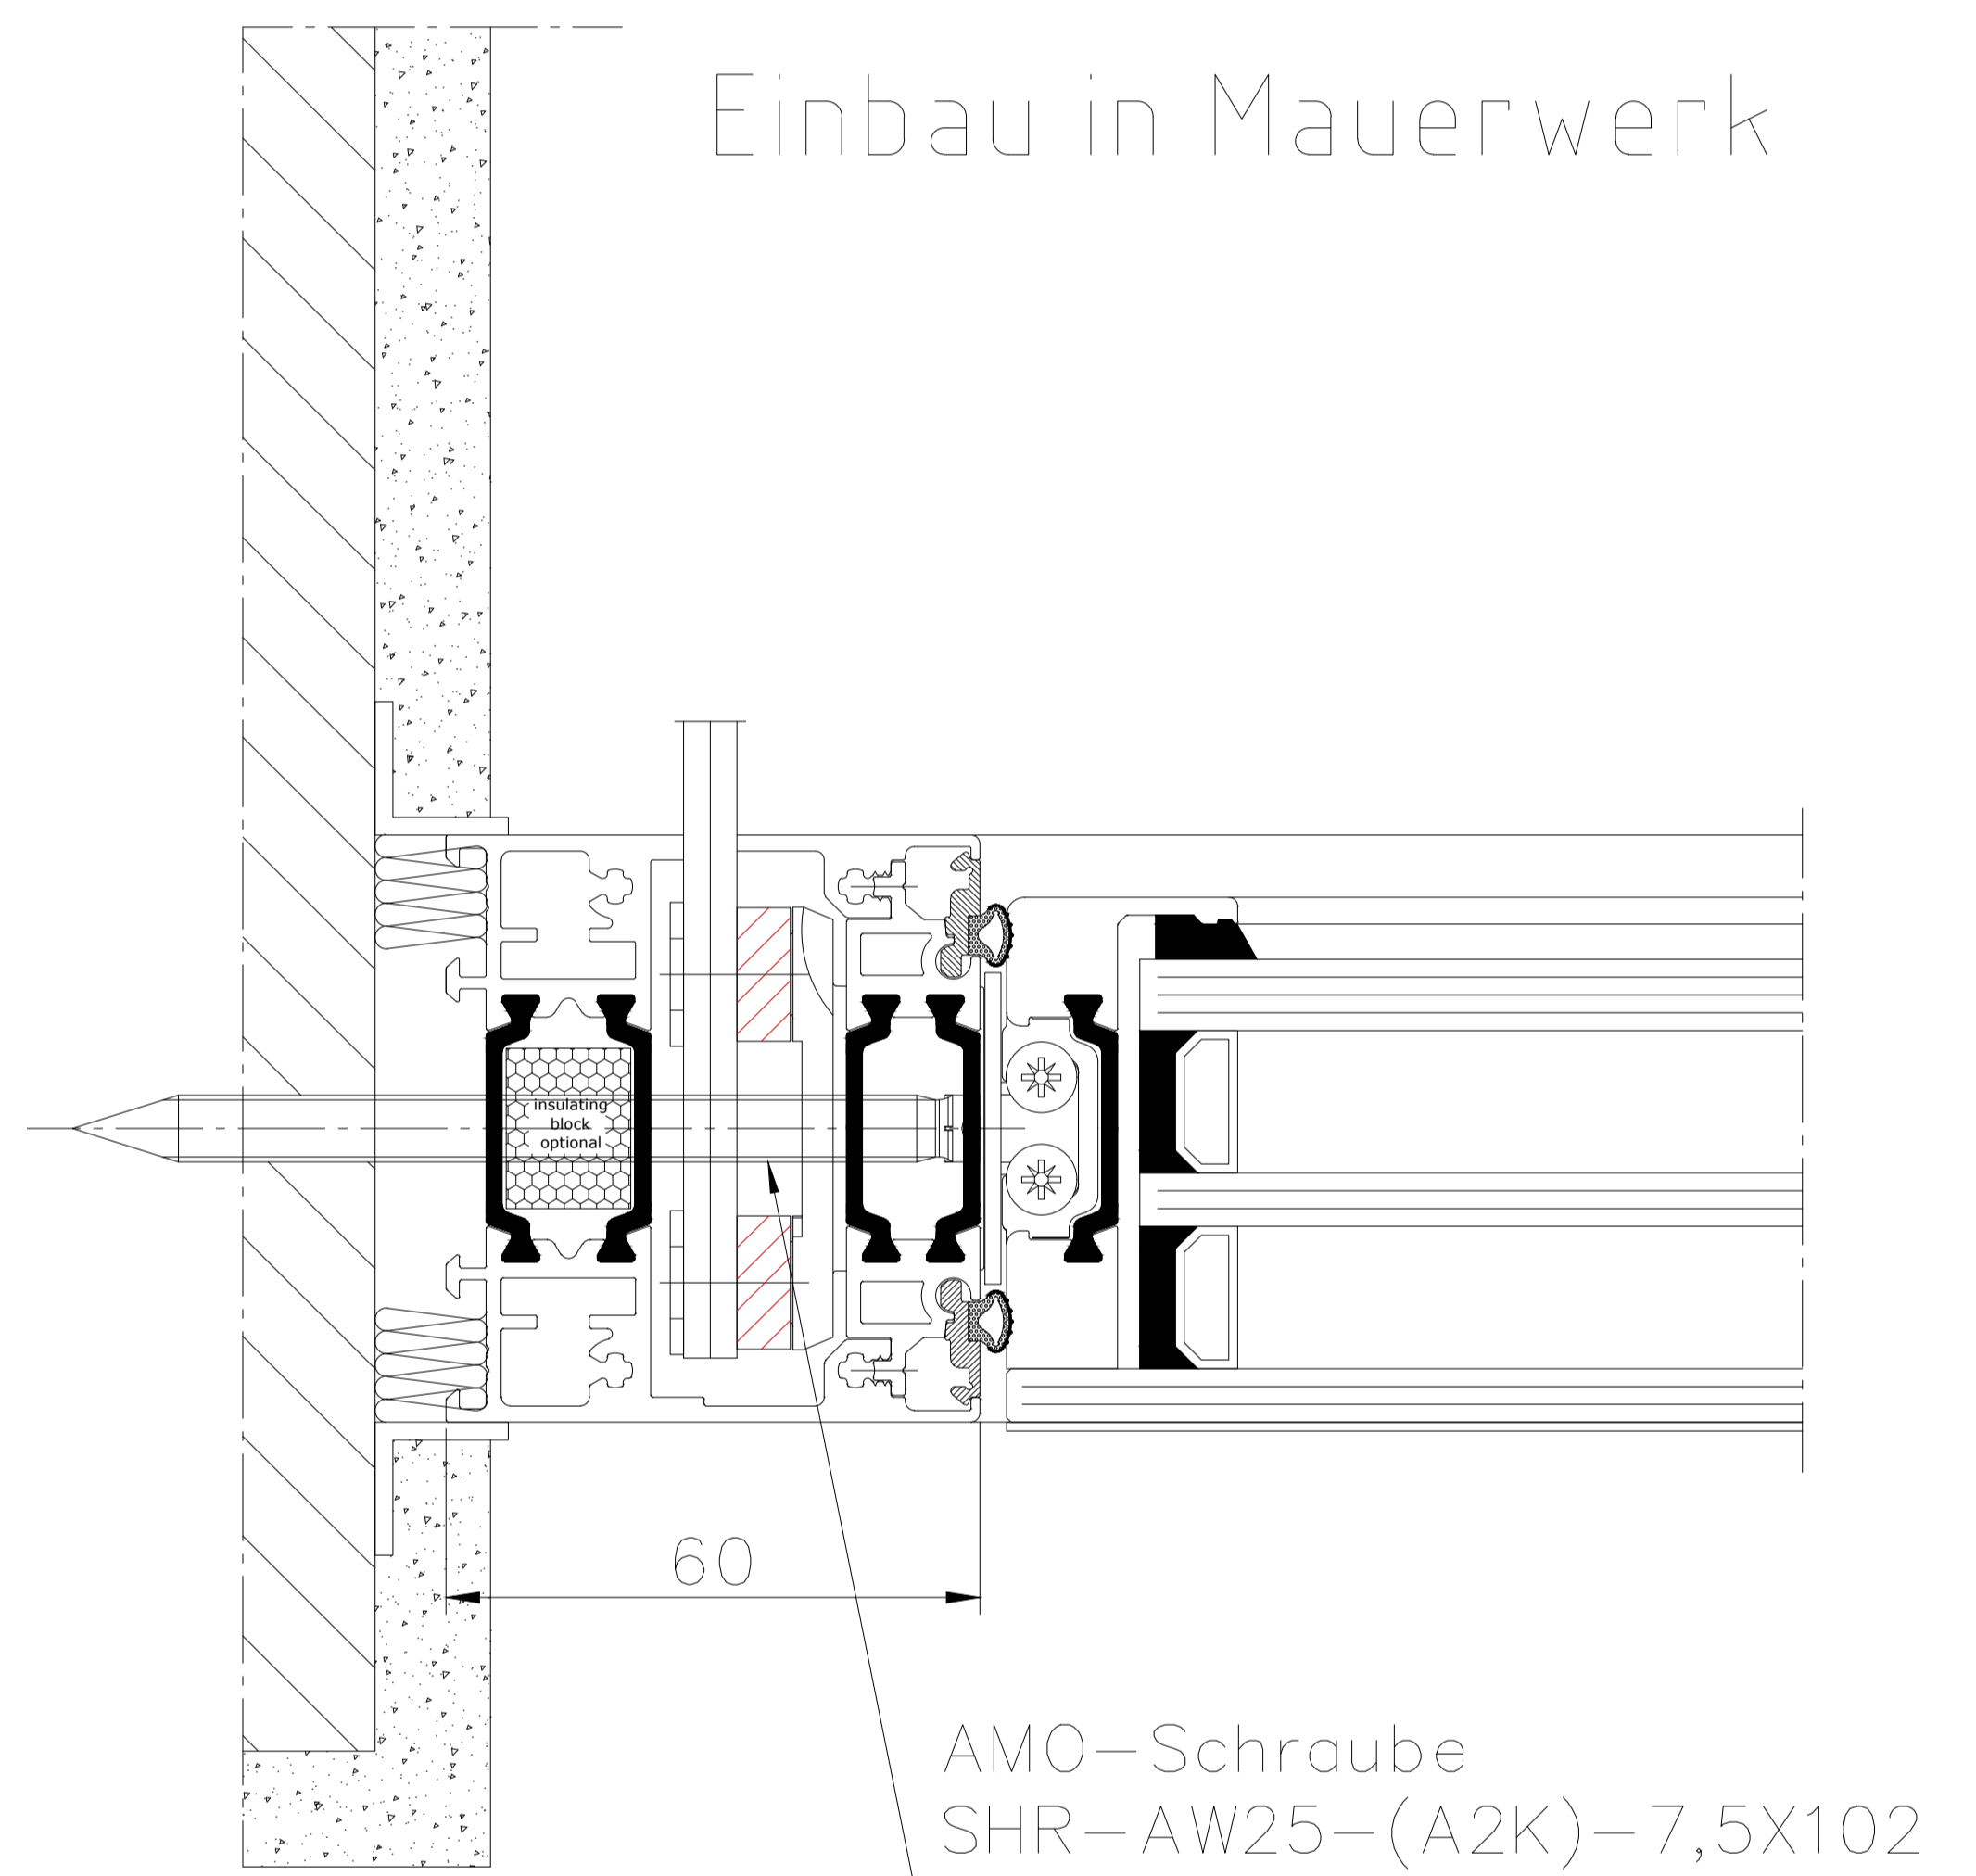

Einbau in Stahl

Einbau in Mauerwerk

Einbau in Holz

AMO-Schraube wird nicht mitgeliefert!
Schraubenlänge muss abhängig von Material
und Einschraubtiefe angepasst werden!

	HAHN Lamellen <small>Hafenstraße 5 - 770-638111 St. Gallen / Schweiz Telefon +41 6027 4162-20 / Telefax +41 6027 4162-99 info@hahn-lamellenfenster.ch / www.hahn-lamellenfenster.ch</small>		Maßstab:	Position:	Menge:	Blatt:
	Datum: _____ Name: _____ Berab.: _____ Gepr.: _____ Norm: _____ Plan Nr.: _____		HAHN Lamellenfenster Tairmo Ganzglas mit Abstands-Montage-Schraube (AMO)			
Pos. Änderung	Datum	Name	<small>Diese Zeichnung ist Eigentum der Fa. Hahn Lamellenfenster GmbH. Jede Vervielfältigung, Nachverwendung oder Weitergabe an Dritte Personen ist strafbar und wird gemäss geltendem Urheberrechtsschutzgesetz gegen urkundl. Willkürverbot B.6.B.1.</small>			