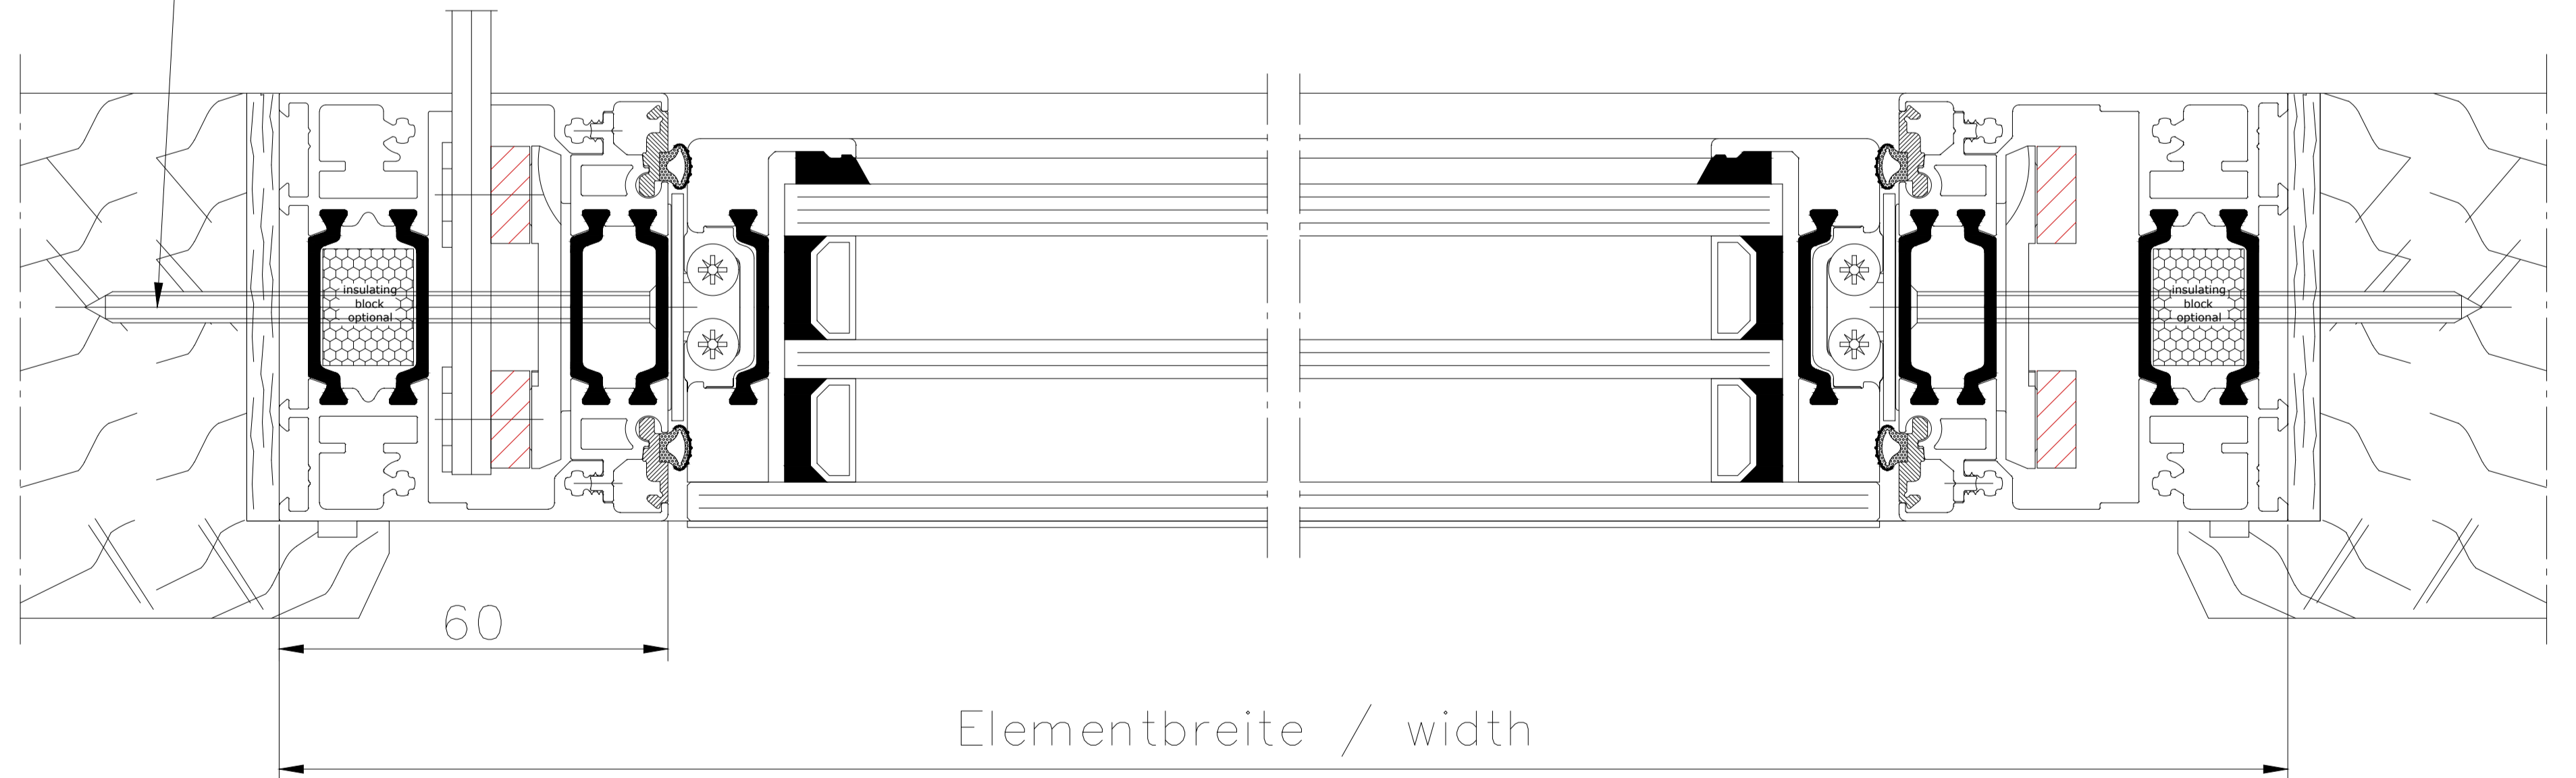

H

I

I

J

J

Senk Blechschraube  
DIN 7982  
ø4,8 x 90

	Hafenstraße 5 - 7 / D-63811 Stockstadt/Main Telefon +49 6027 4162-20 / Telefax +49 6027 4162-99 info@hahn-lamellenfenster.de / www.hahn-lamellenfenster.de		Maßstab:	Position:	Menge:	Blatt:
		Datum	<b>HAHN Lamellenfenster</b> <b>Tairmo Ganzglas</b> <b>Einbau in Holzrahmen</b> <b>Befestigung mit Holzschrauben</b>			
	Berab.	Name	<small>Diese Zeichnung ist Eigentum der Fa. Hahn Lamellenfenster GmbH. Jede Vervielfältigung, Verwertung oder Mitteilung an Dritte Personen ist strafbar und wird gerichtlich verfolgt. (Urheberrechtsschutz, Gesetz gegen unlaut. Wettbewerb B.G.B.)</small>			
	Gepr.					
	Norm					
Plan Nr.						
Pos.   Änderung	Datum	Name				
5			6	7		