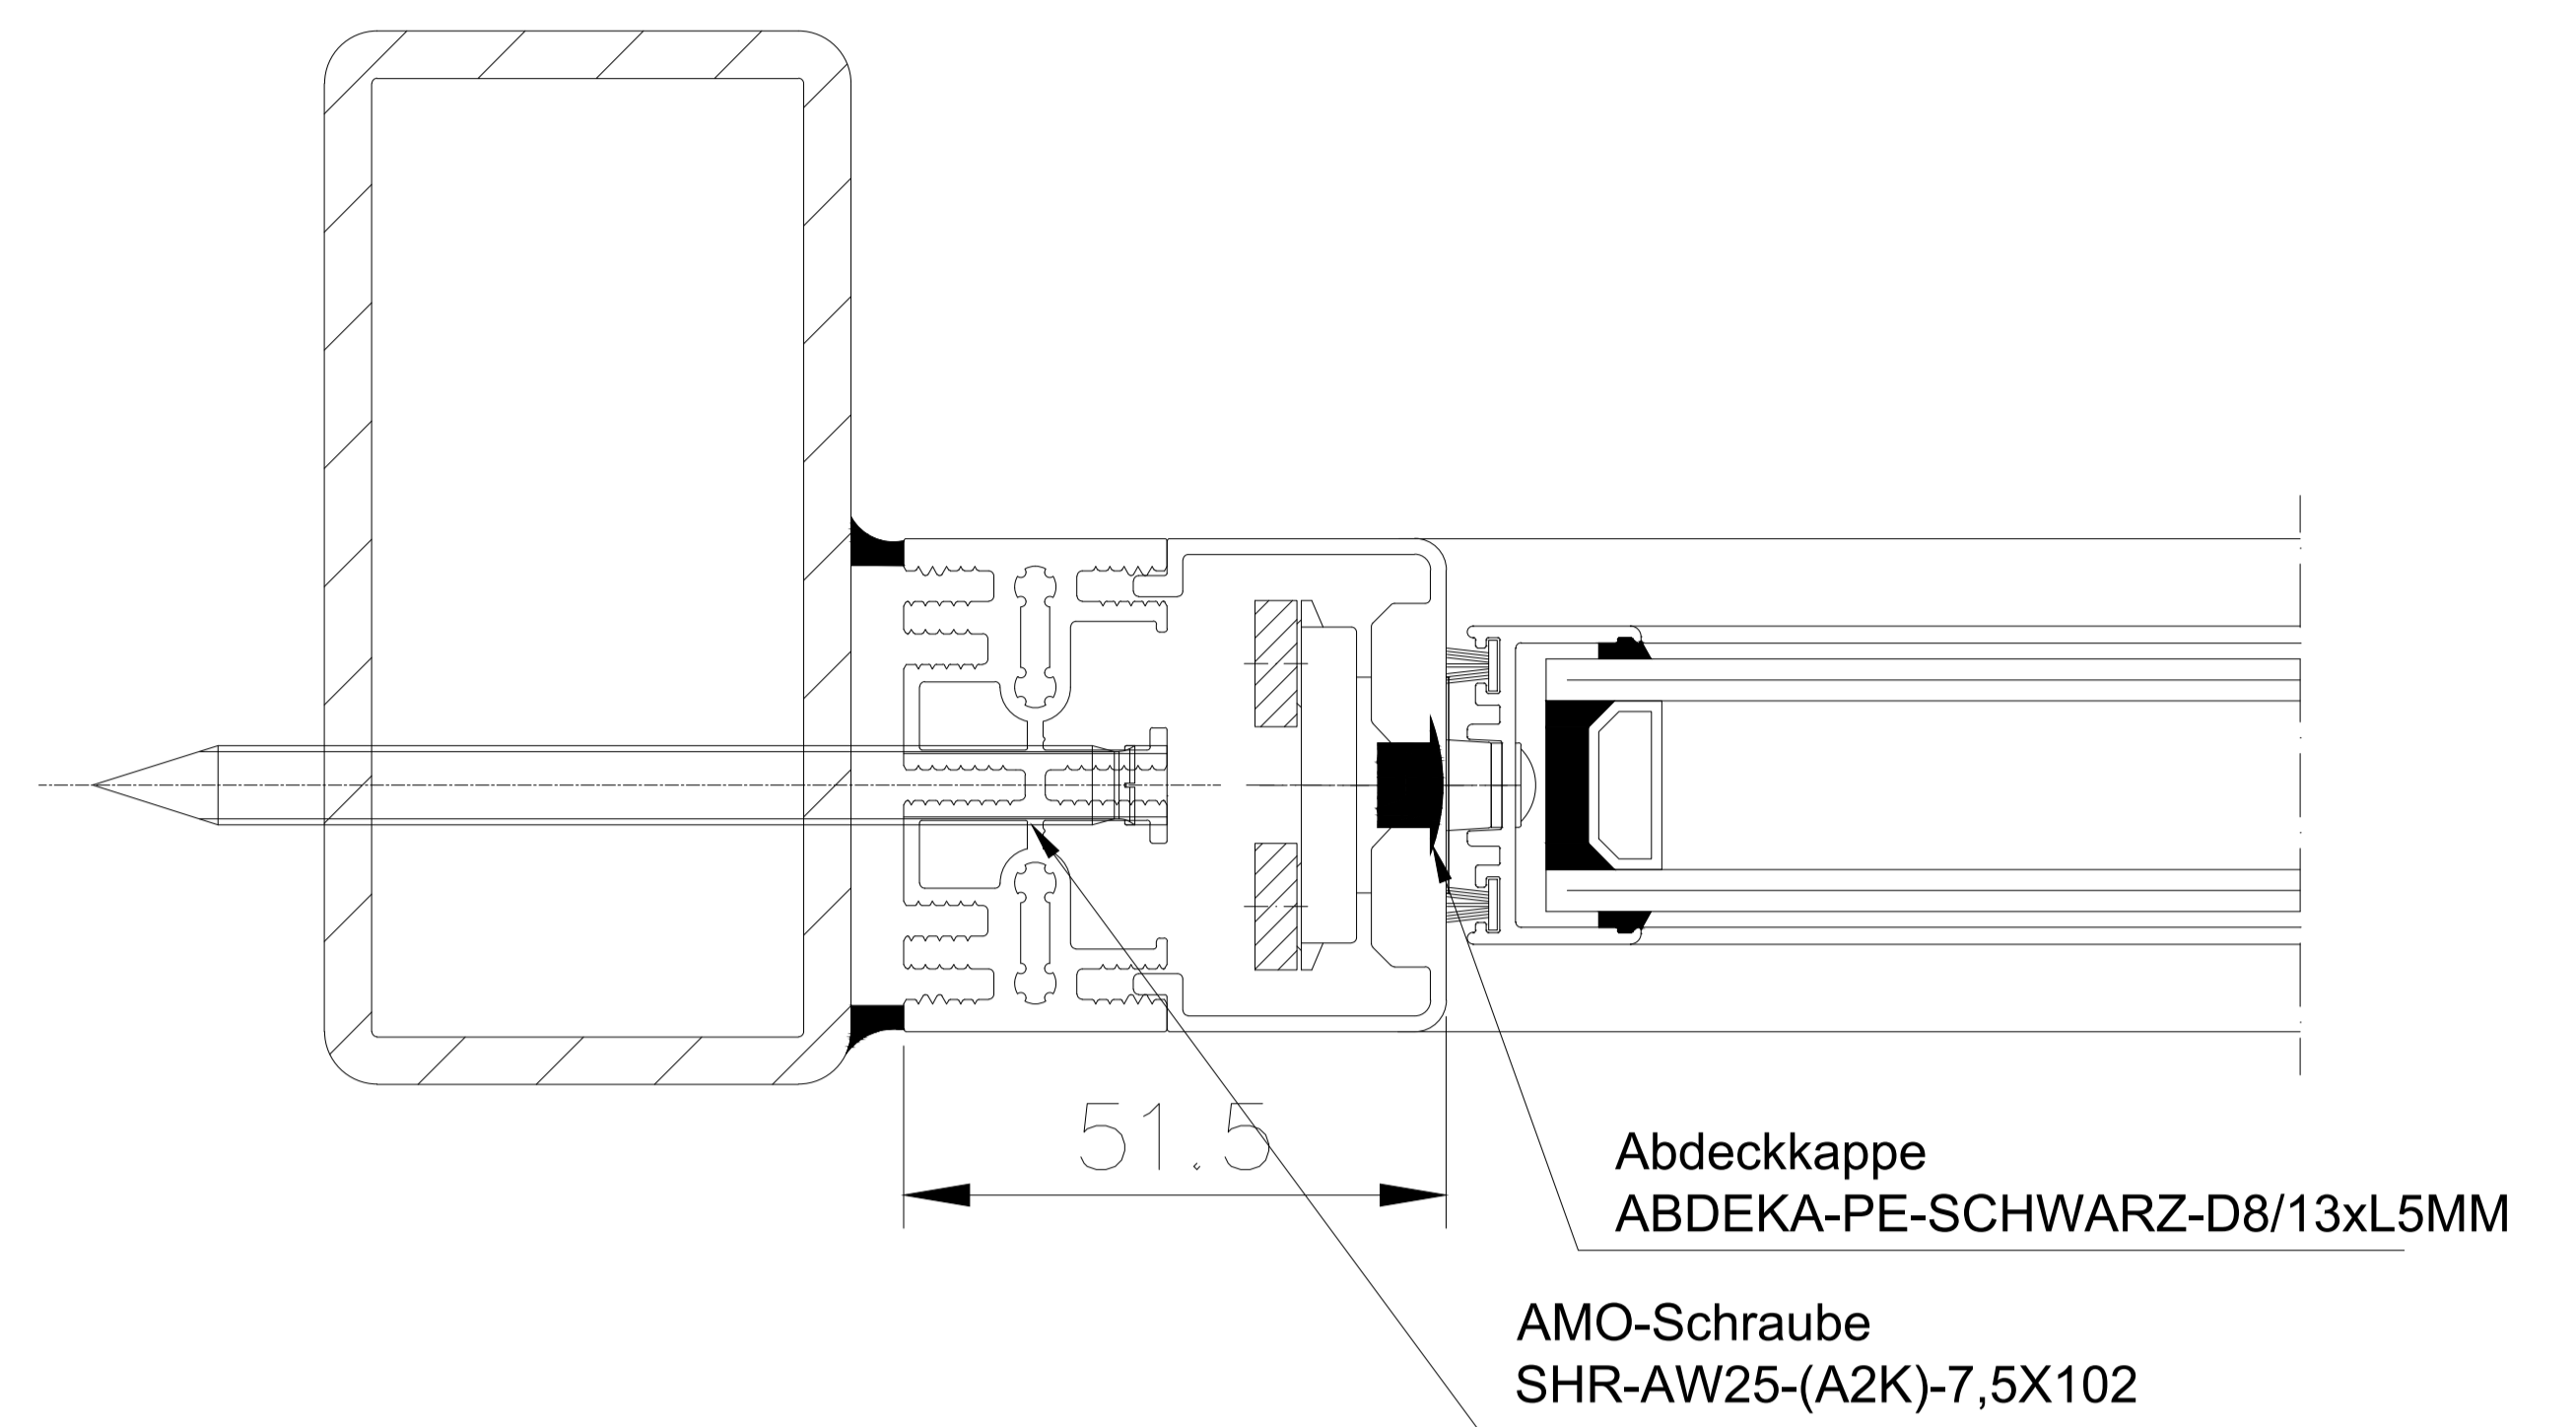

1 2 3 4 5 6 7

A B C D E F G H I J

Einbau in Stahl

Einbau in Mauerwerk

Einbau in Holz

AMO-Schraube wird nicht mitgeliefert!
 Schraubenlänge muss abhängig von Material
 und Einschraubtiefe angepasst werden!

HAHN Lamellen		Hahnenstraße 5-7 / D-63811 Stockstadt/Main Telefon +49 6027 4162-20 / Telefax +49 6027 4162-99 info@hahn-lamellenfenster.de / www.hahn-lamellenfenster.de		Maßstab: 1:1 (DIN A1)	Position:	Menge:	Blatt:
		Datum:	Name:	HAHN Lamellenfenster S9-IV mit Abstands-Montage-Schraube (AMO)			
		Berab.:					
		Gepr.:					
		Norm:					
		Plan Nr.:					
Pos. Änderung	Datum	Name	<small>Diese Zeichnung ist Eigentum der Fa. HAHN Lamellenfenster GmbH. Jede Vervielfältigung, Vervielfältigung oder Mithaltung an Dritte Personen ist strafbar und wird gerichtlich verfolgt. (Urheberrechtsschutz, Gesetz gegen unlaut. Wettbewerb B.G.B.)</small>				

1 2 3 4 5 6 7