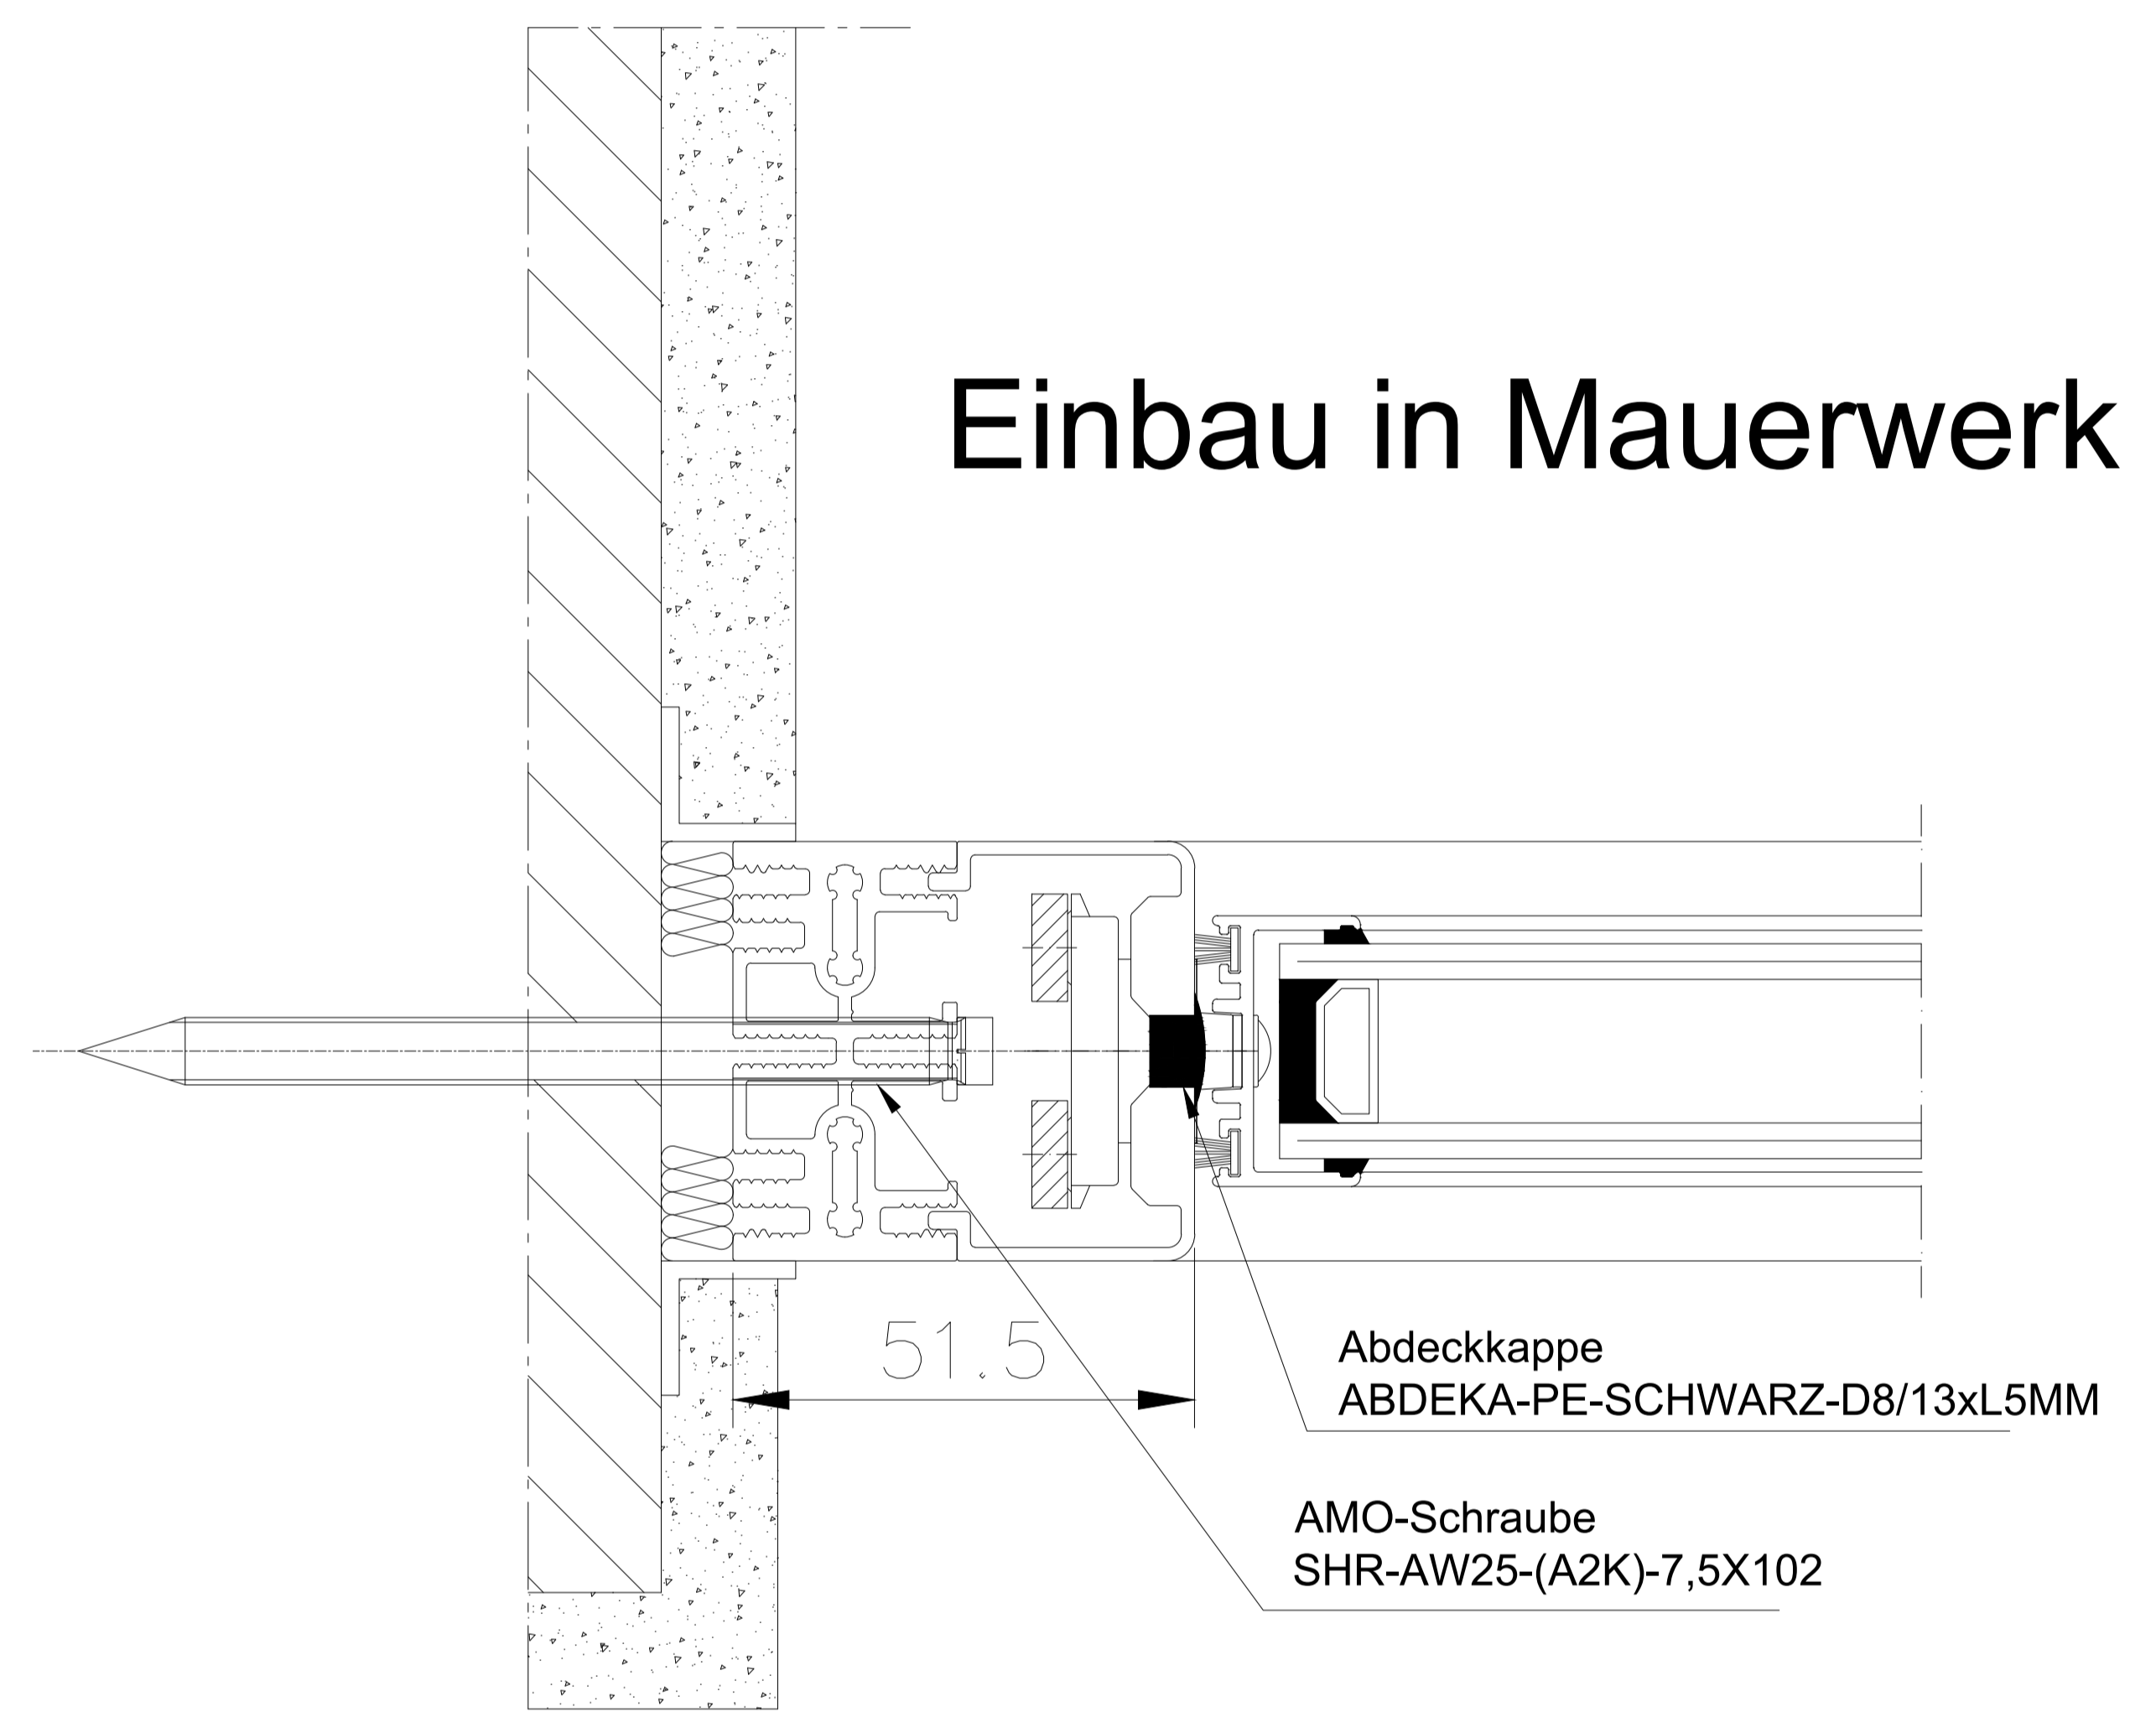

1 2 3 4 5 6 7

A B C D E F G H I J

Einbau in Stahl

Einbau in Mauerwerk

Einbau in Holz

AMO-Schraube wird nicht mitgeliefert!
 Schraubenlänge muss abhängig von Material
 und Einschraubtiefe angepasst werden!

HAHN Lamellen		Hahnenstraße 5-7 / D-63811 Stockstadt/Main Telefon +49 6027 4162-20 / Telefax +49 6027 4162-99 info@hahn-lamellenfenster.de / www.hahn-lamellenfenster.de		Maßstab: 1:1 (DIN A1)	Position:	Menge:	Blatt:
		Datum:	Name:	HAHN Lamellenfenster S9-IV mit Abstands-Montage-Schraube (AMO)			
		Berab.:					
		Gepr.:					
		Norm:					
		Plan Nr.:					
Pos. Änderung	Datum	Name	<small>Diese Zeichnung ist Eigentum der Fa. HAHN Lamellenfenster GmbH. Jede Vervielfältigung, Vervielfältigung oder Mithaltung an Dritte Personen ist strafbar und wird gerichtlich verfolgt. (Urheberrechtsschutz, Gesetz gegen unlaut. Wettbewerb B.G.B.)</small>				