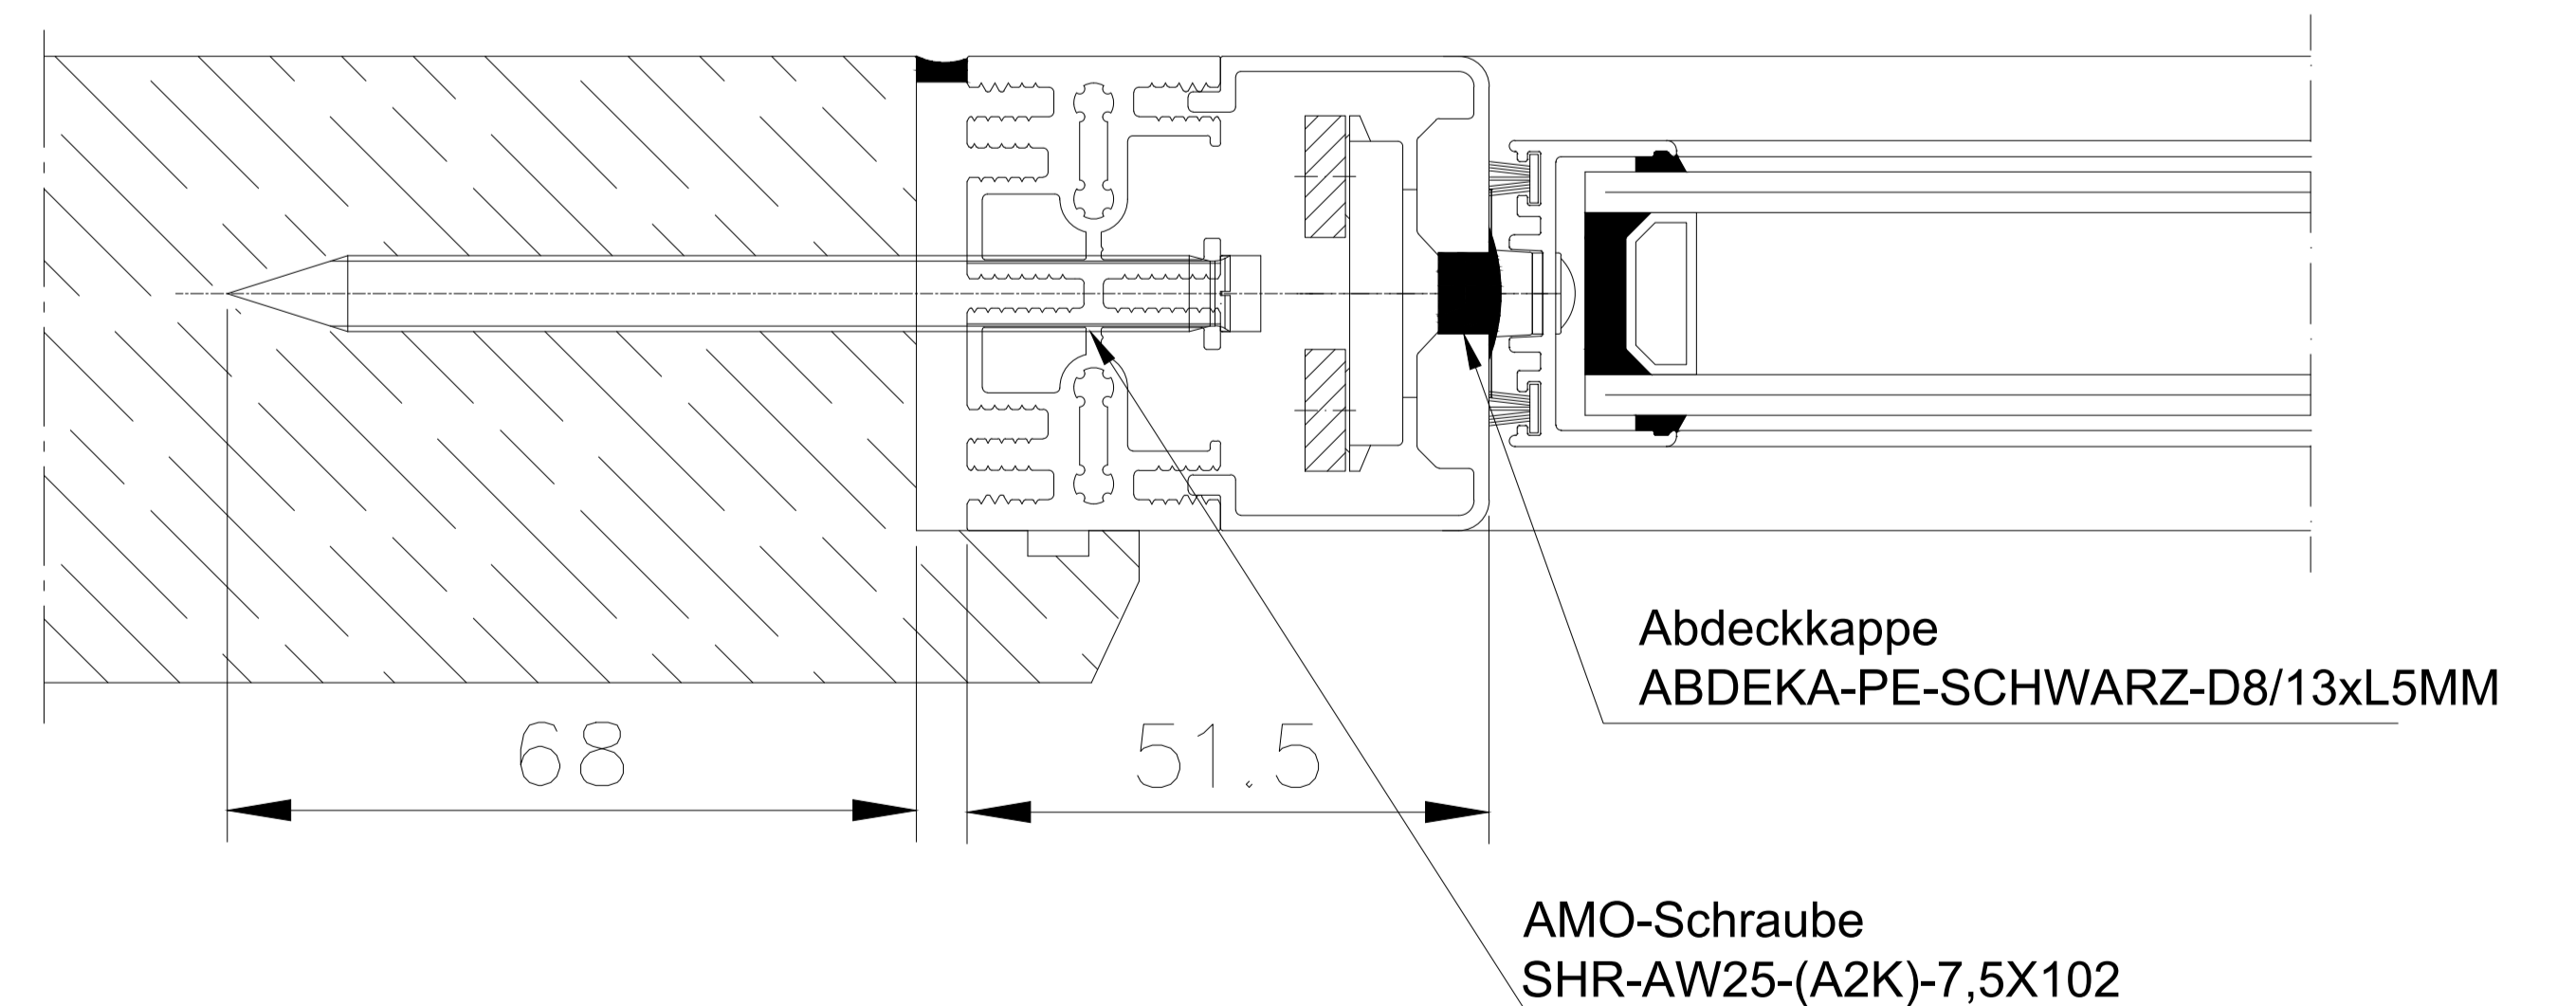

1 2 3 4 5 6 7

A B C D E F G H I J

Einbau in Stahl

Einbau in Mauerwerk

Einbau in Holz

AMO-Schraube wird nicht mitgeliefert!
 Schraubenlänge muss abhängig von Material
 und Einschraubtiefe angepasst werden!

HAHN Lamellen		Hahnenstraße 5-7 / D-63811 Stockstadt/Main Telefon +49 6027 4162-20 / Telefax +49 6027 4162-99 info@hahn-lamellenfenster.de / www.hahn-lamellenfenster.de		Maßstab: 1:1 (DIN A1)	Position:	Menge:	Blatt:
		Datum:	Name:	HAHN Lamellenfenster S9-IV mit Abstands-Montage-Schraube (AMO)			
		Berab.:					
		Gepr.:					
		Norm:					
		Plan Nr.:					
Pos. Änderung	Datum	Name	<small>Diese Zeichnung ist Eigentum der Fa. HAHN Lamellenfenster GmbH. Jede Vervielfältigung, Vervielfältigung oder Mithaltung an Dritte Personen ist strafbar und wird gerichtlich verfolgt. (Urheberrechtsschutz, Gesetz gegen unlaut. Wettbewerb B.G.B.)</small>				

1 2 3 4 5 6 7