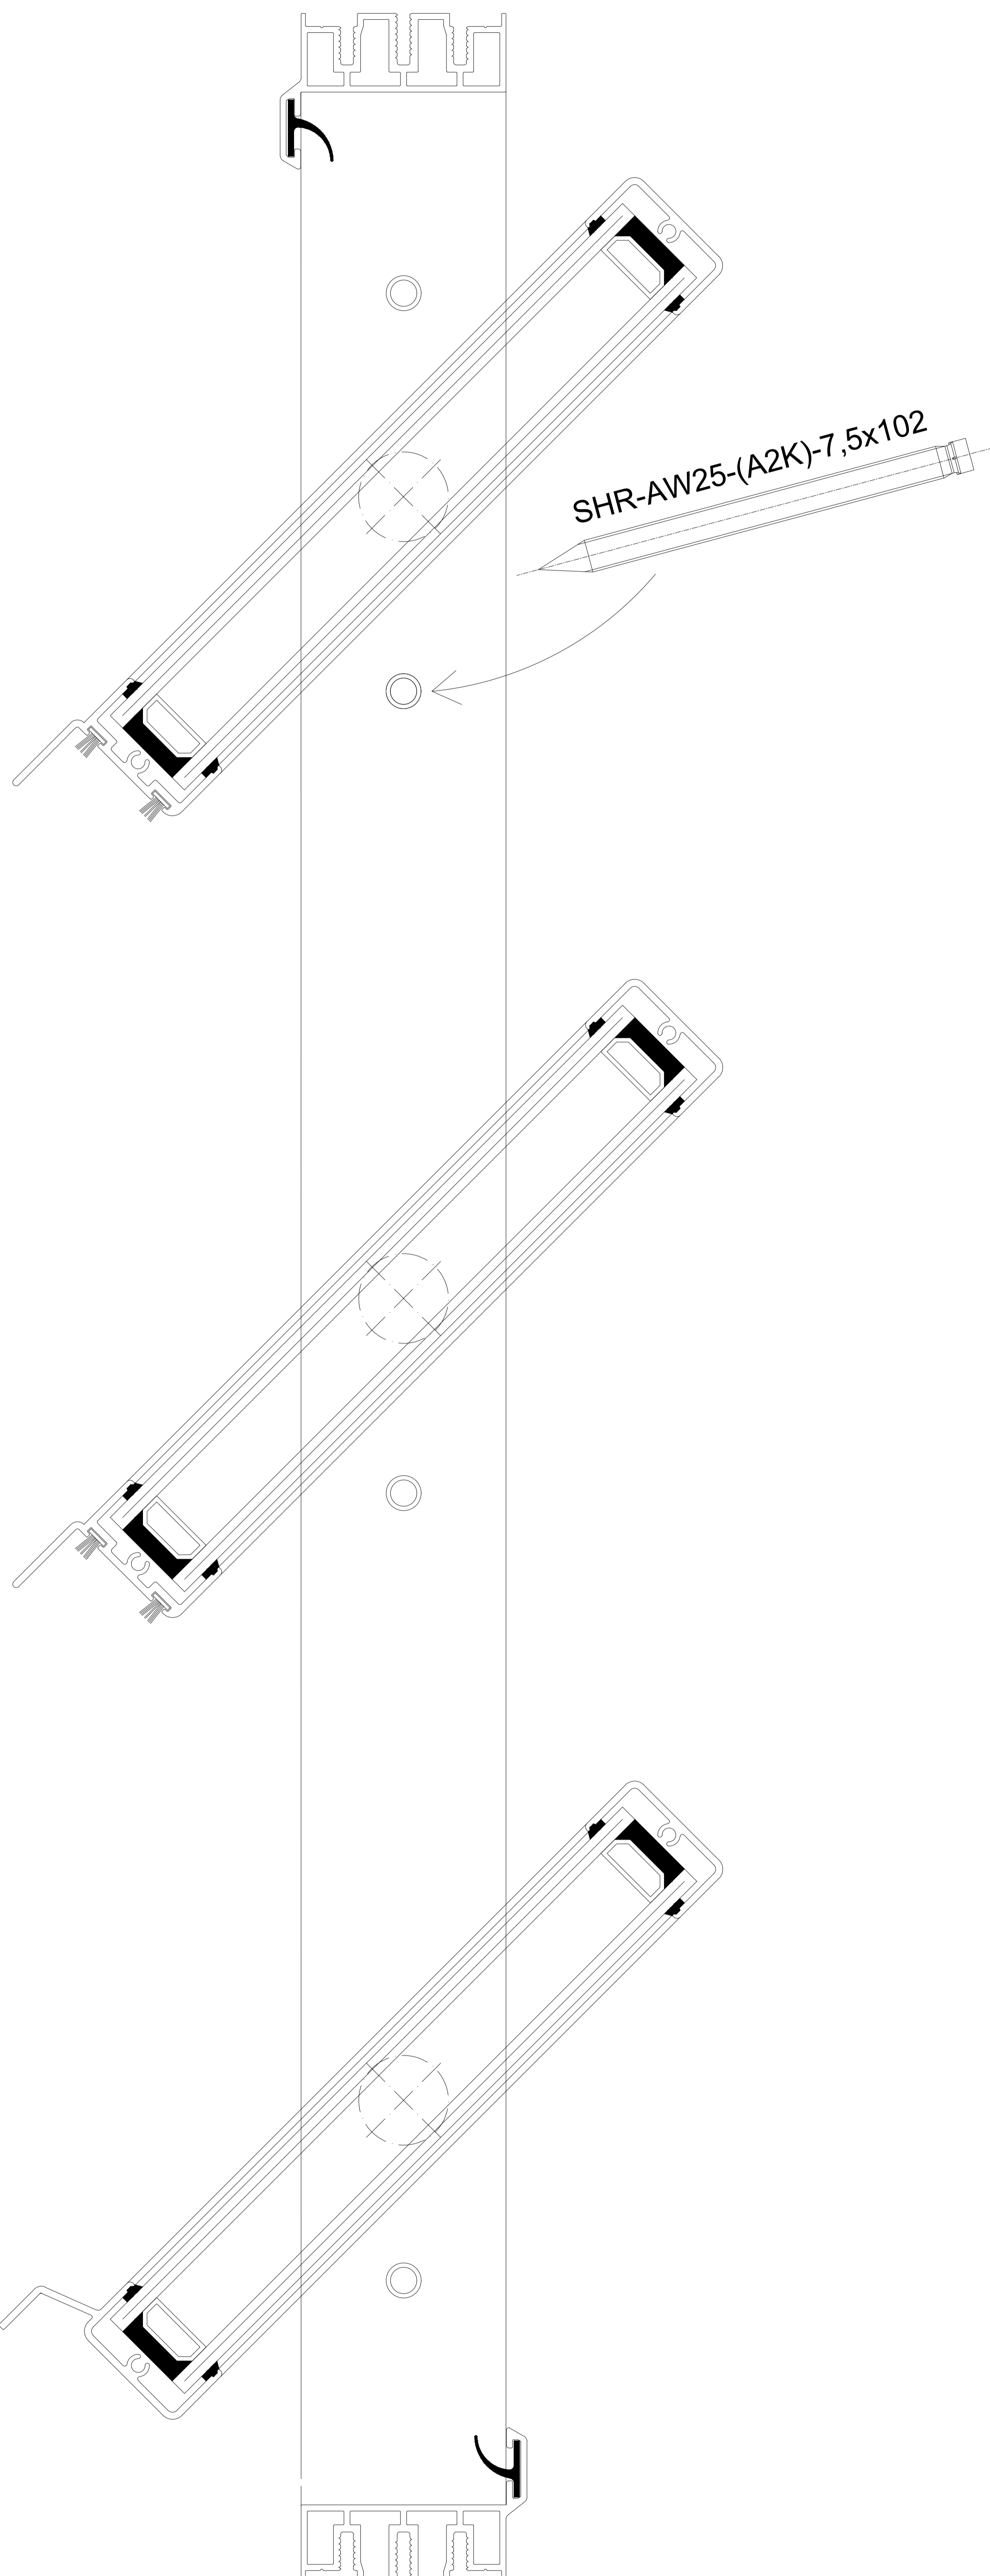

1 2 3 4 5 6 7

A B C D E F G H I J

Einbau in Stahl

Einbau in Mauerwerk

Einbau in Holz

AMO-Schraube wird nicht mitgeliefert!
 Schraubenlänge muss abhängig von Material
 und Einschraubtiefe angepasst werden!

HAHN Lamellen		Hahnenstraße 5-7 / D-63811 Stockstadt/Main Telefon +49 6027 4162-20 / Telefax +49 6027 4162-99 info@hahn-lamellenfenster.de / www.hahn-lamellenfenster.de		Maßstab: 1:1 (DIN A1)	Position:	Menge:	Blatt:
		Datum:	Name:	HAHN Lamellenfenster S9-IV mit Abstands-Montage-Schraube (AMO)			
		Berab.:					
		Gepr.:					
		Norm:					
		Plan Nr.:					
Pos. Änderung	Datum	Name	<small>Diese Zeichnung ist Eigentum der Fa. HAHN Lamellenfenster GmbH. Jede Vervielfältigung, Vervielfältigung oder Mithaltung an Dritte Personen ist strafbar und wird gerichtlich verfolgt. (Urheberrechtsschutz, Gesetz gegen unlaut. Wettbewerb B.G.B.)</small>				

1 2 3 4 5 6 7