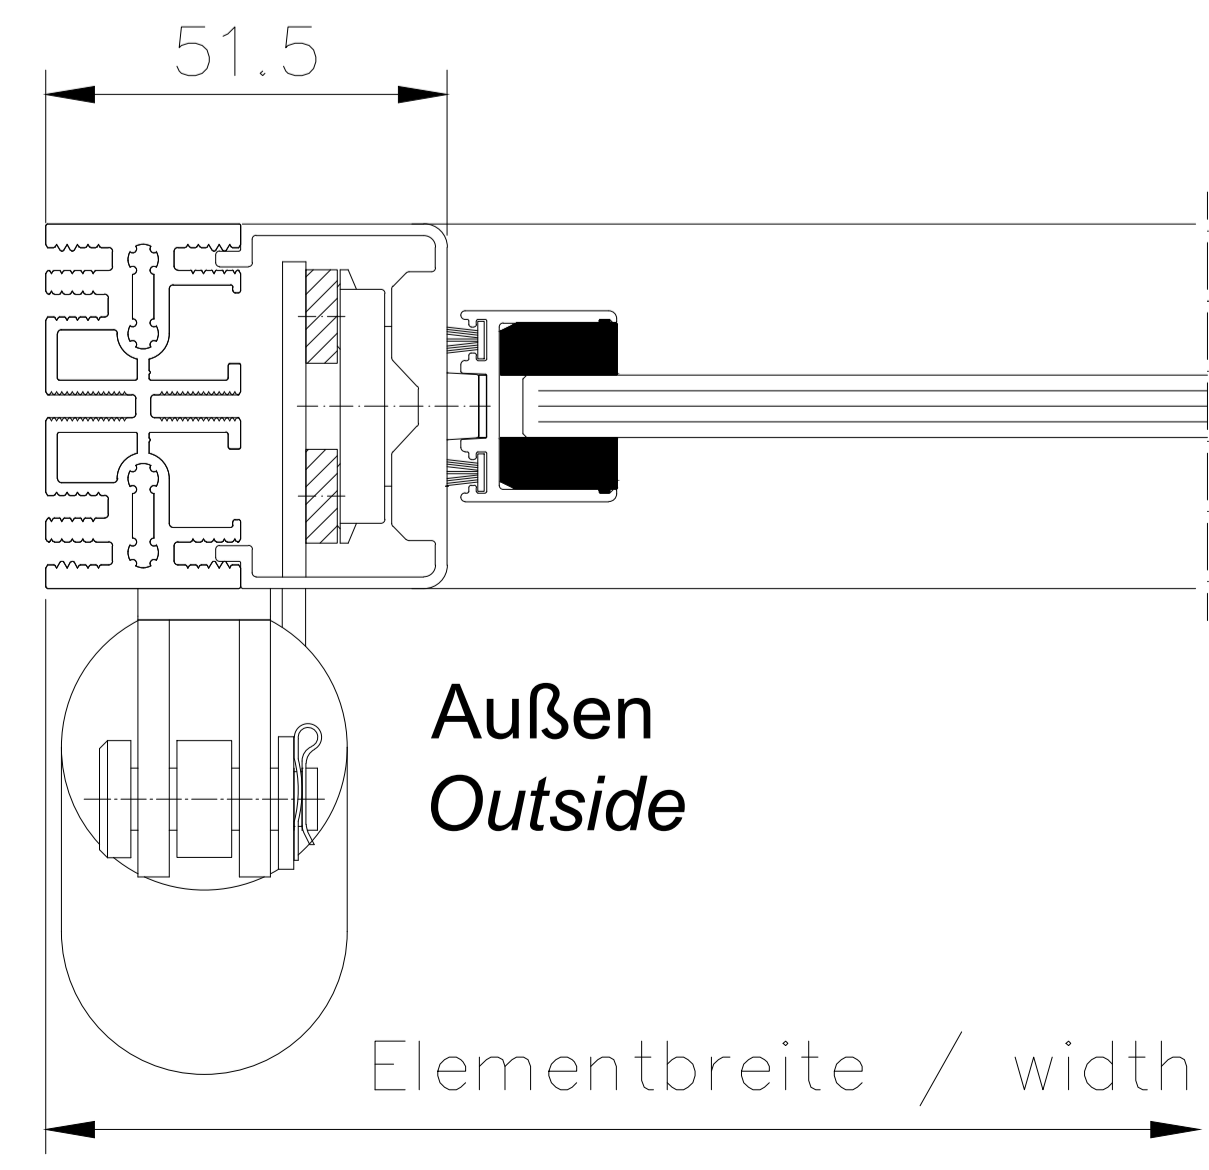

Motor Außenbereich
drive outside

Motor Innenbereich
drive inside

Als NRWG für Außen und Innen zugelassen
Certified for smoke vent use internally and externally

Elektroantrieb Elero Pico (24V)
wahlweise DIN links / rechts
electric drive Elero Pico (24V)
either left or right