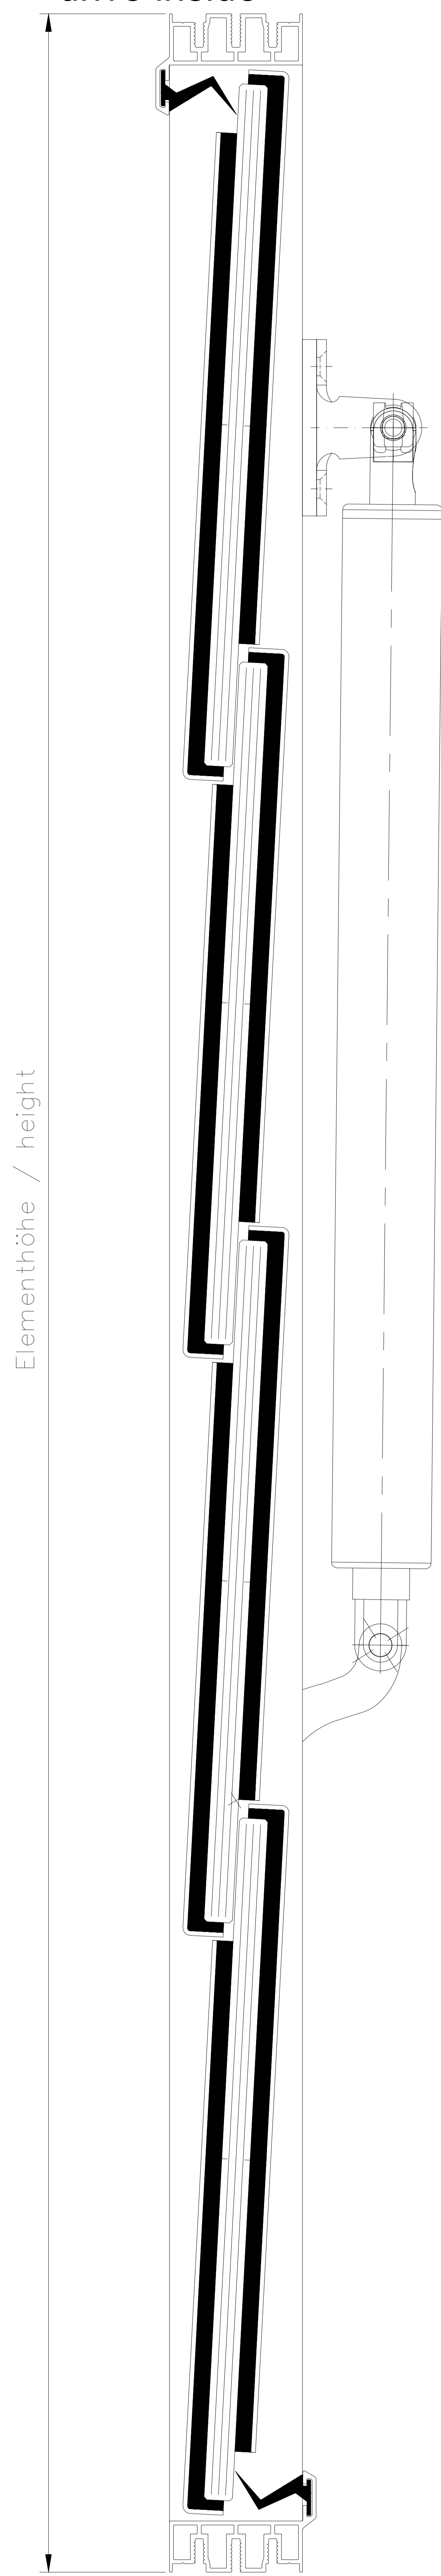

Motor Außenbereich
drive outside

Motor Innenbereich
drive inside

Als NRWG für Außen und Innen zugelassen
Certified for smoke vent use internally and externally

Elektroantrieb Elero Pico (24V)
wahlweise DIN links / rechts
electric drive Elero Pico (24V)
either left or right