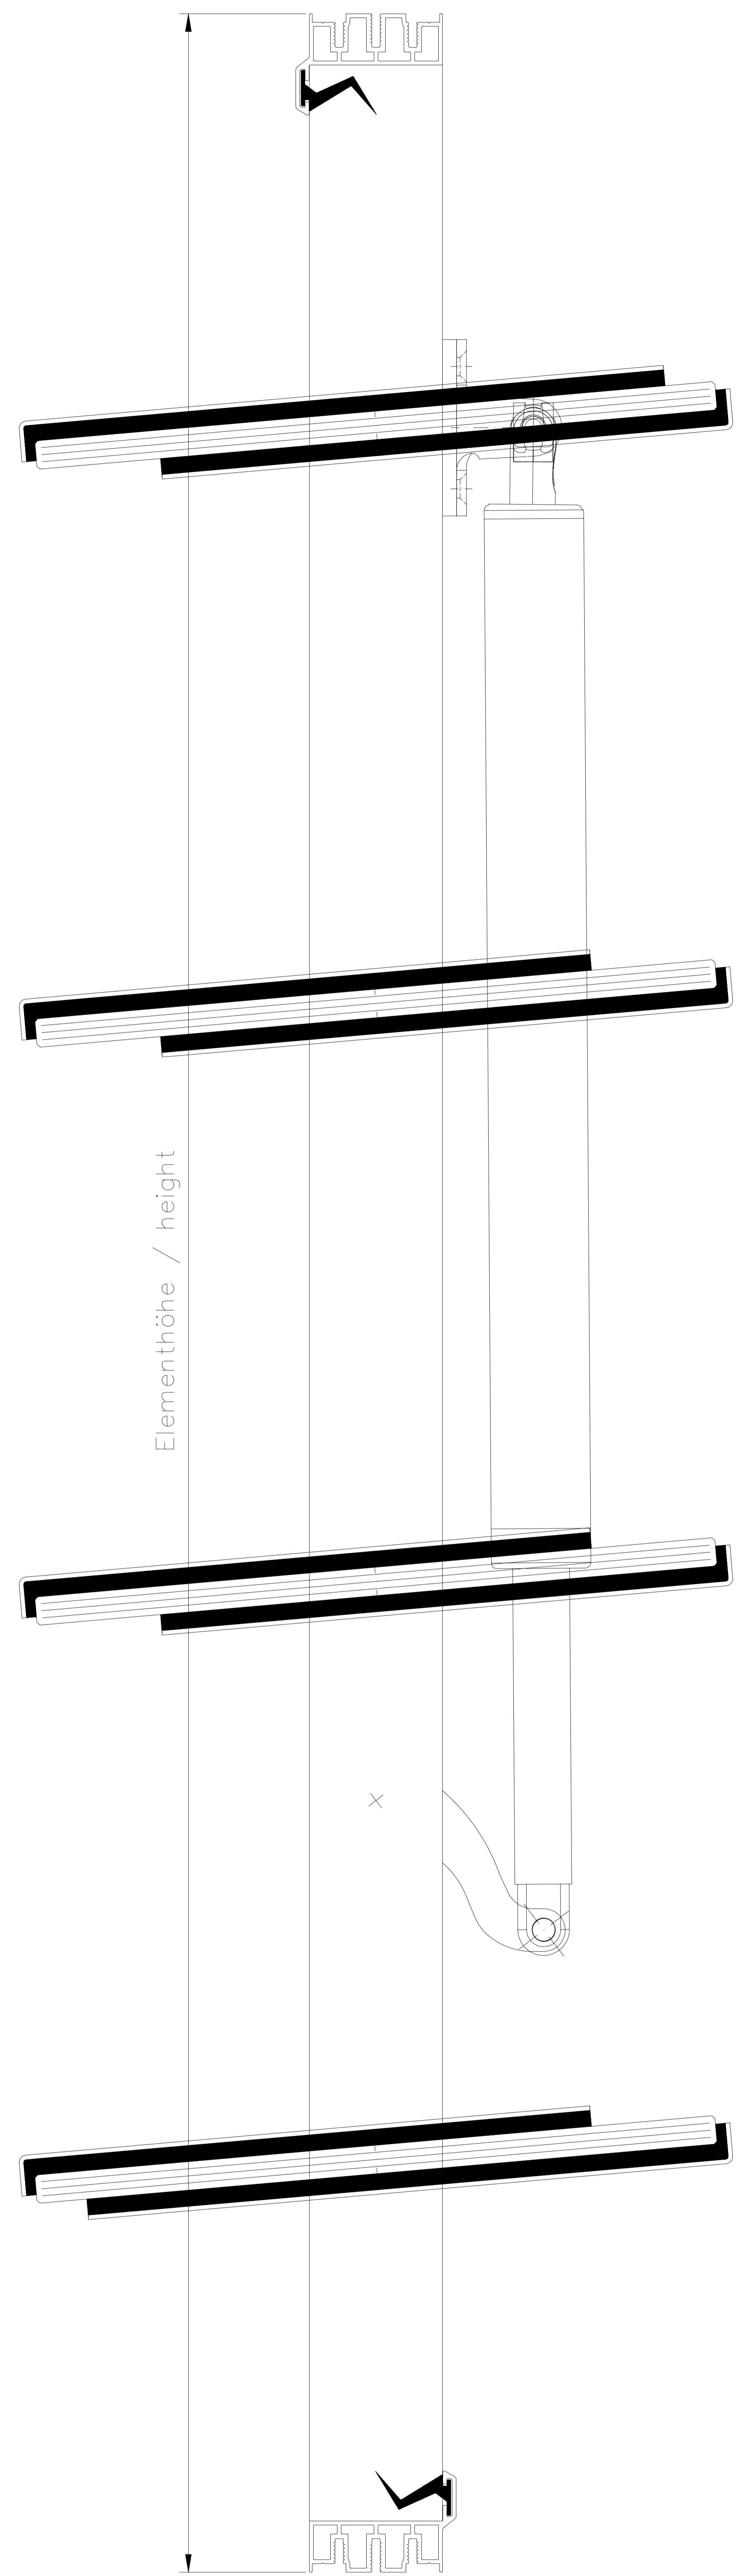

Motor Außenbereich
drive outside

Motor Innenbereich
drive inside

Als NRWG für Außen und Innen zugelassen
Certified for smoke vent use internally and externally

Elektroantrieb Elero Pico (24V)
wahlweise DIN links / rechts
electric drive Elero Pico (24V)
either left or right