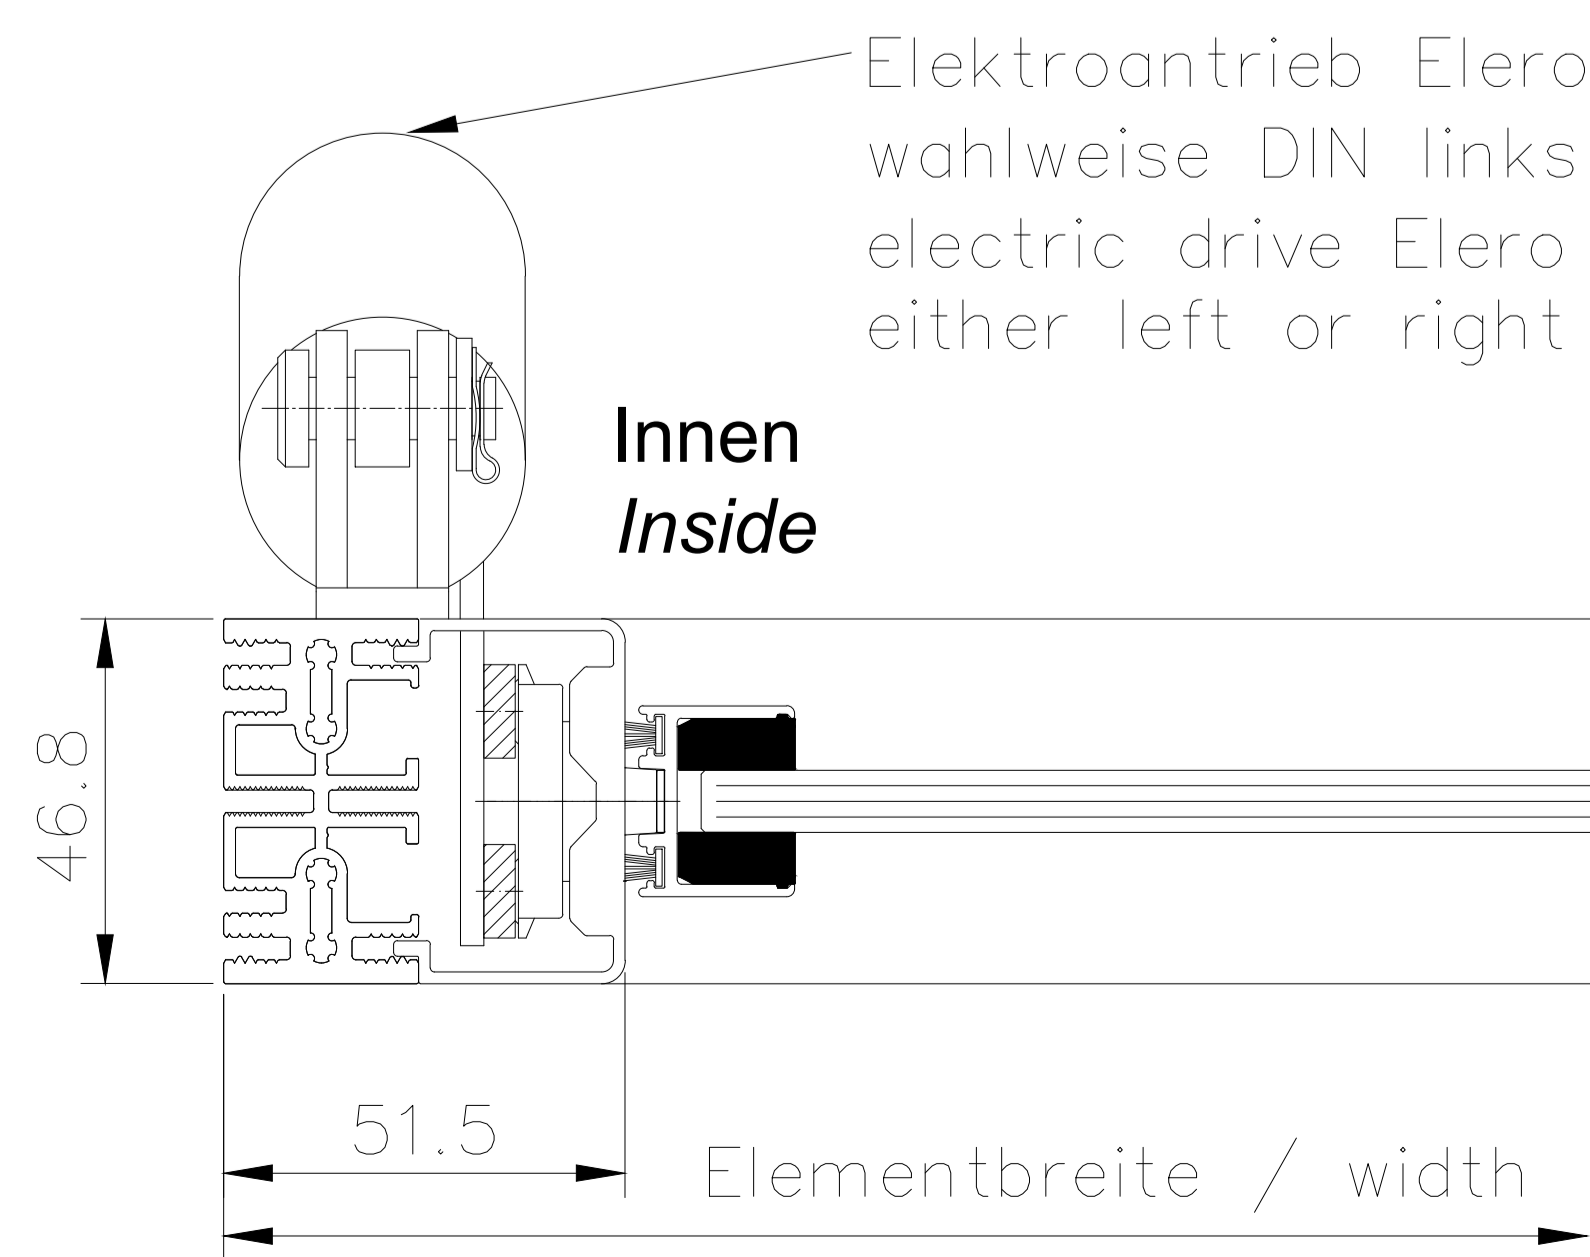

Motor Außenbereich
drive outside

Motor Innenbereich
drive inside

Als NRWG für Außen und Innen zugelassen
Certified for smoke vent use internally and externally

Elektroantrieb Elero Pico (24V)
wahlweise DIN links / rechts
electric drive Elero Pico (24V)
either left or right