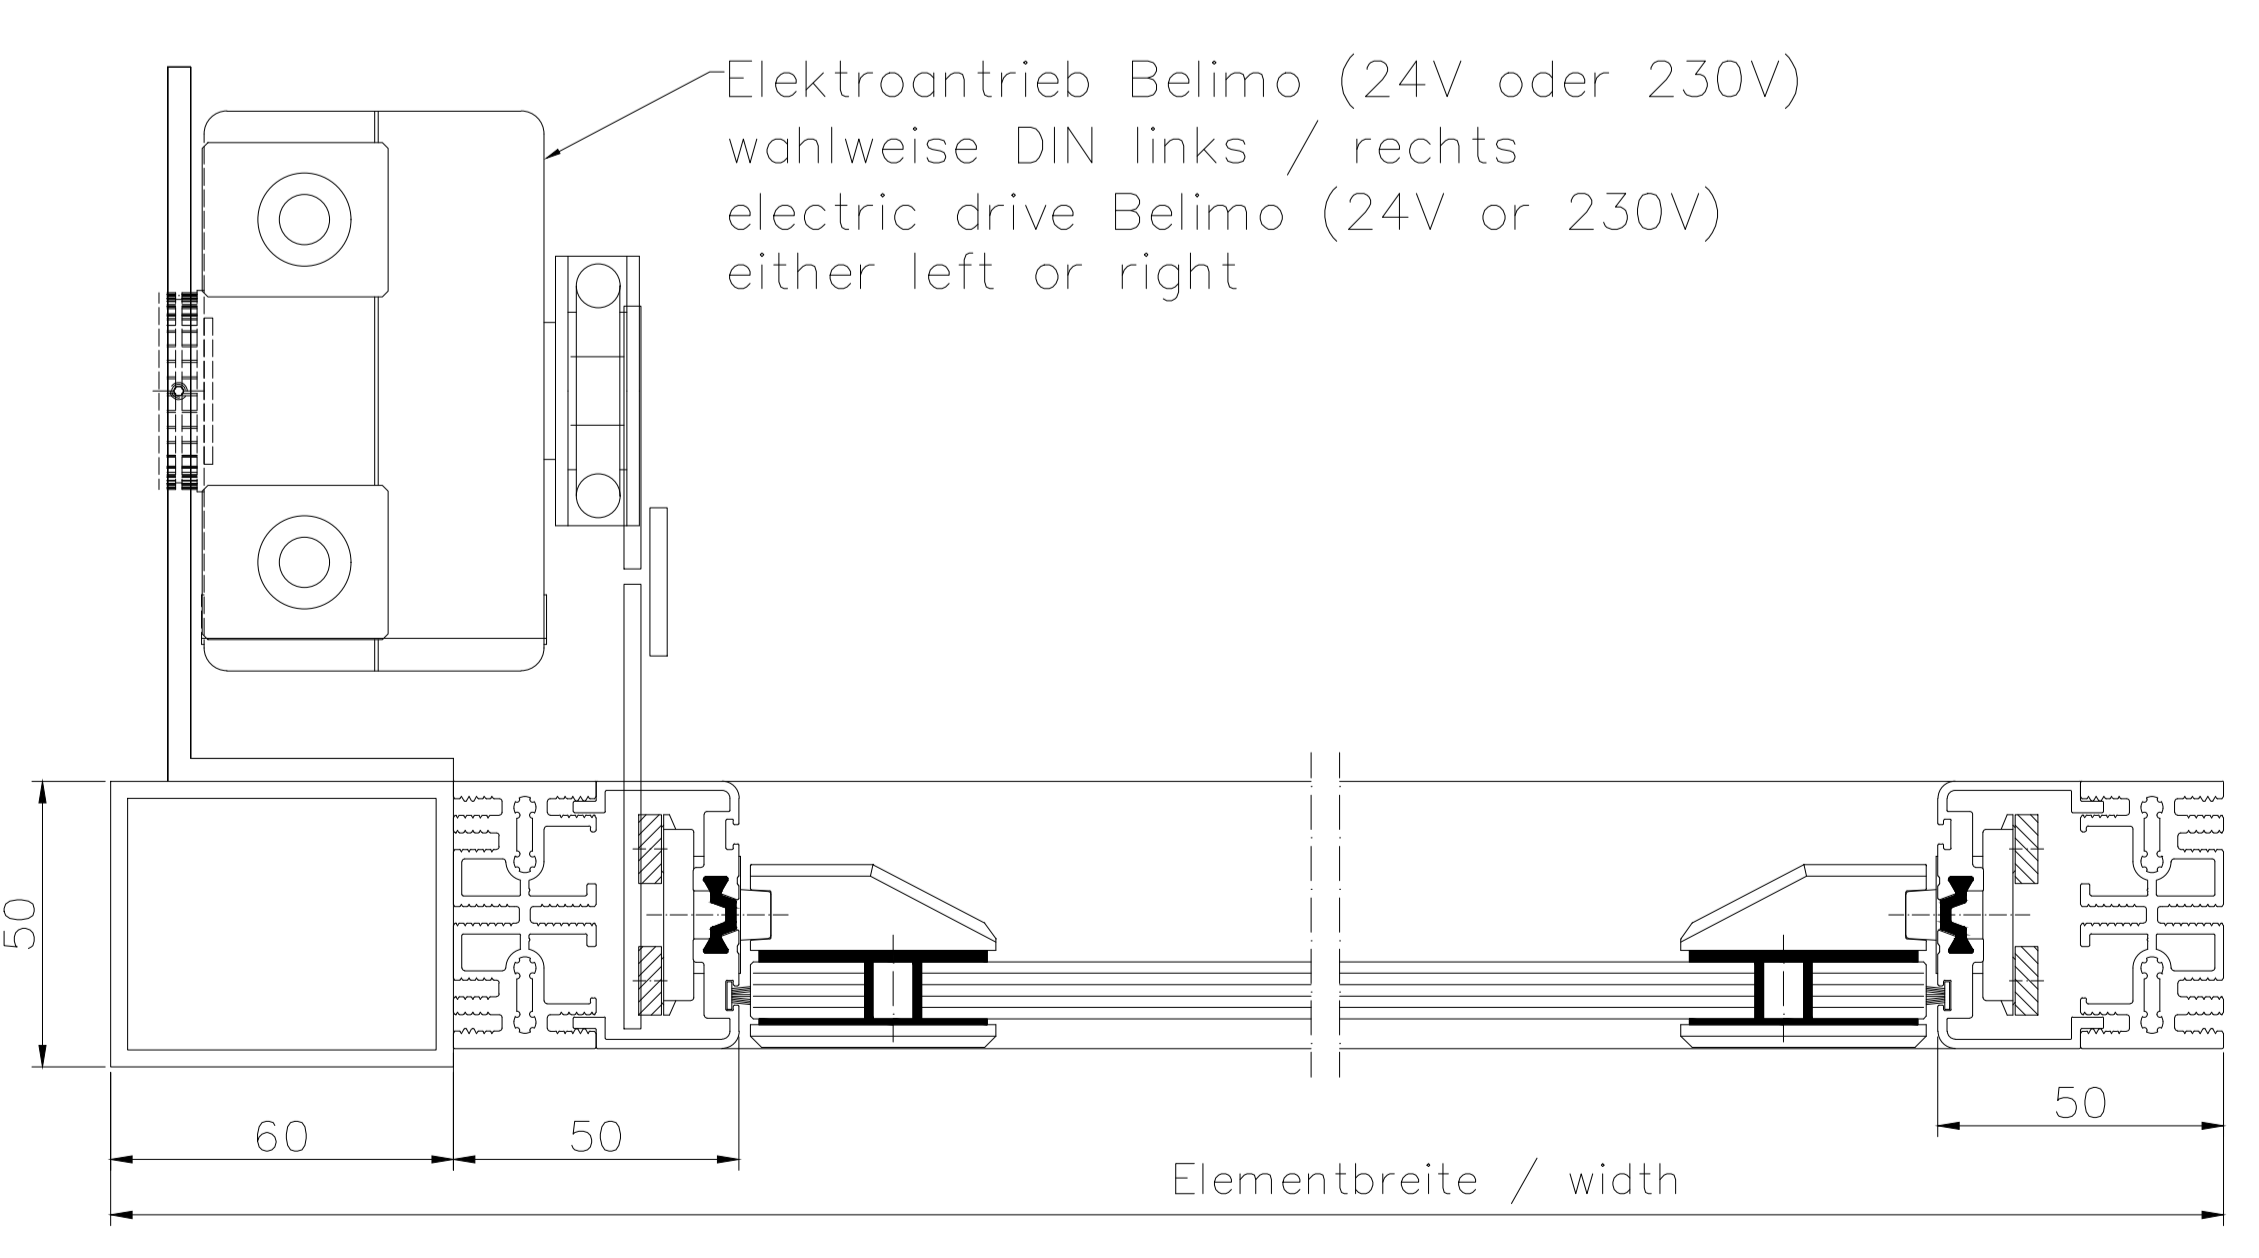

1 2 3 4 5 6 7

Elektroantrieb Belimo (24V oder 230V)
wahlweise DIN links / rechts
electric drive Belimo (24V or 230V)
either left or right

		HAHN Lamellen Hafenstraße 5-7 / D-63811 Stockstadt/Main Telefon +49 6027 4162-20 / Telefax +49 6027 4162-99 info@hahn-lamellenfenster.de / www.hahn-lamellenfenster.de		Maßstab:	Position:	Menge:	Blatt:
Datum Name		HAHN Lamellenfenster S9-45 Antrieb Belimo					
Berab. Gepr. Norm. Plan Nr.		Diese Zeichnung ist Eigentum der Fa. HAHN Lamellenfenster GmbH. Jede Vervielfältigung, Verwertung oder Mitteilung an Dritte Personen ist strafbar und wird gerichtlich verfolgt. (Urheberrechtsschutz, Gesetz gegen unlaut. Wettbewerb B.G.B.)					
Pos. / Änderung	Datum	Name					

1 2 3 4 5 6 7