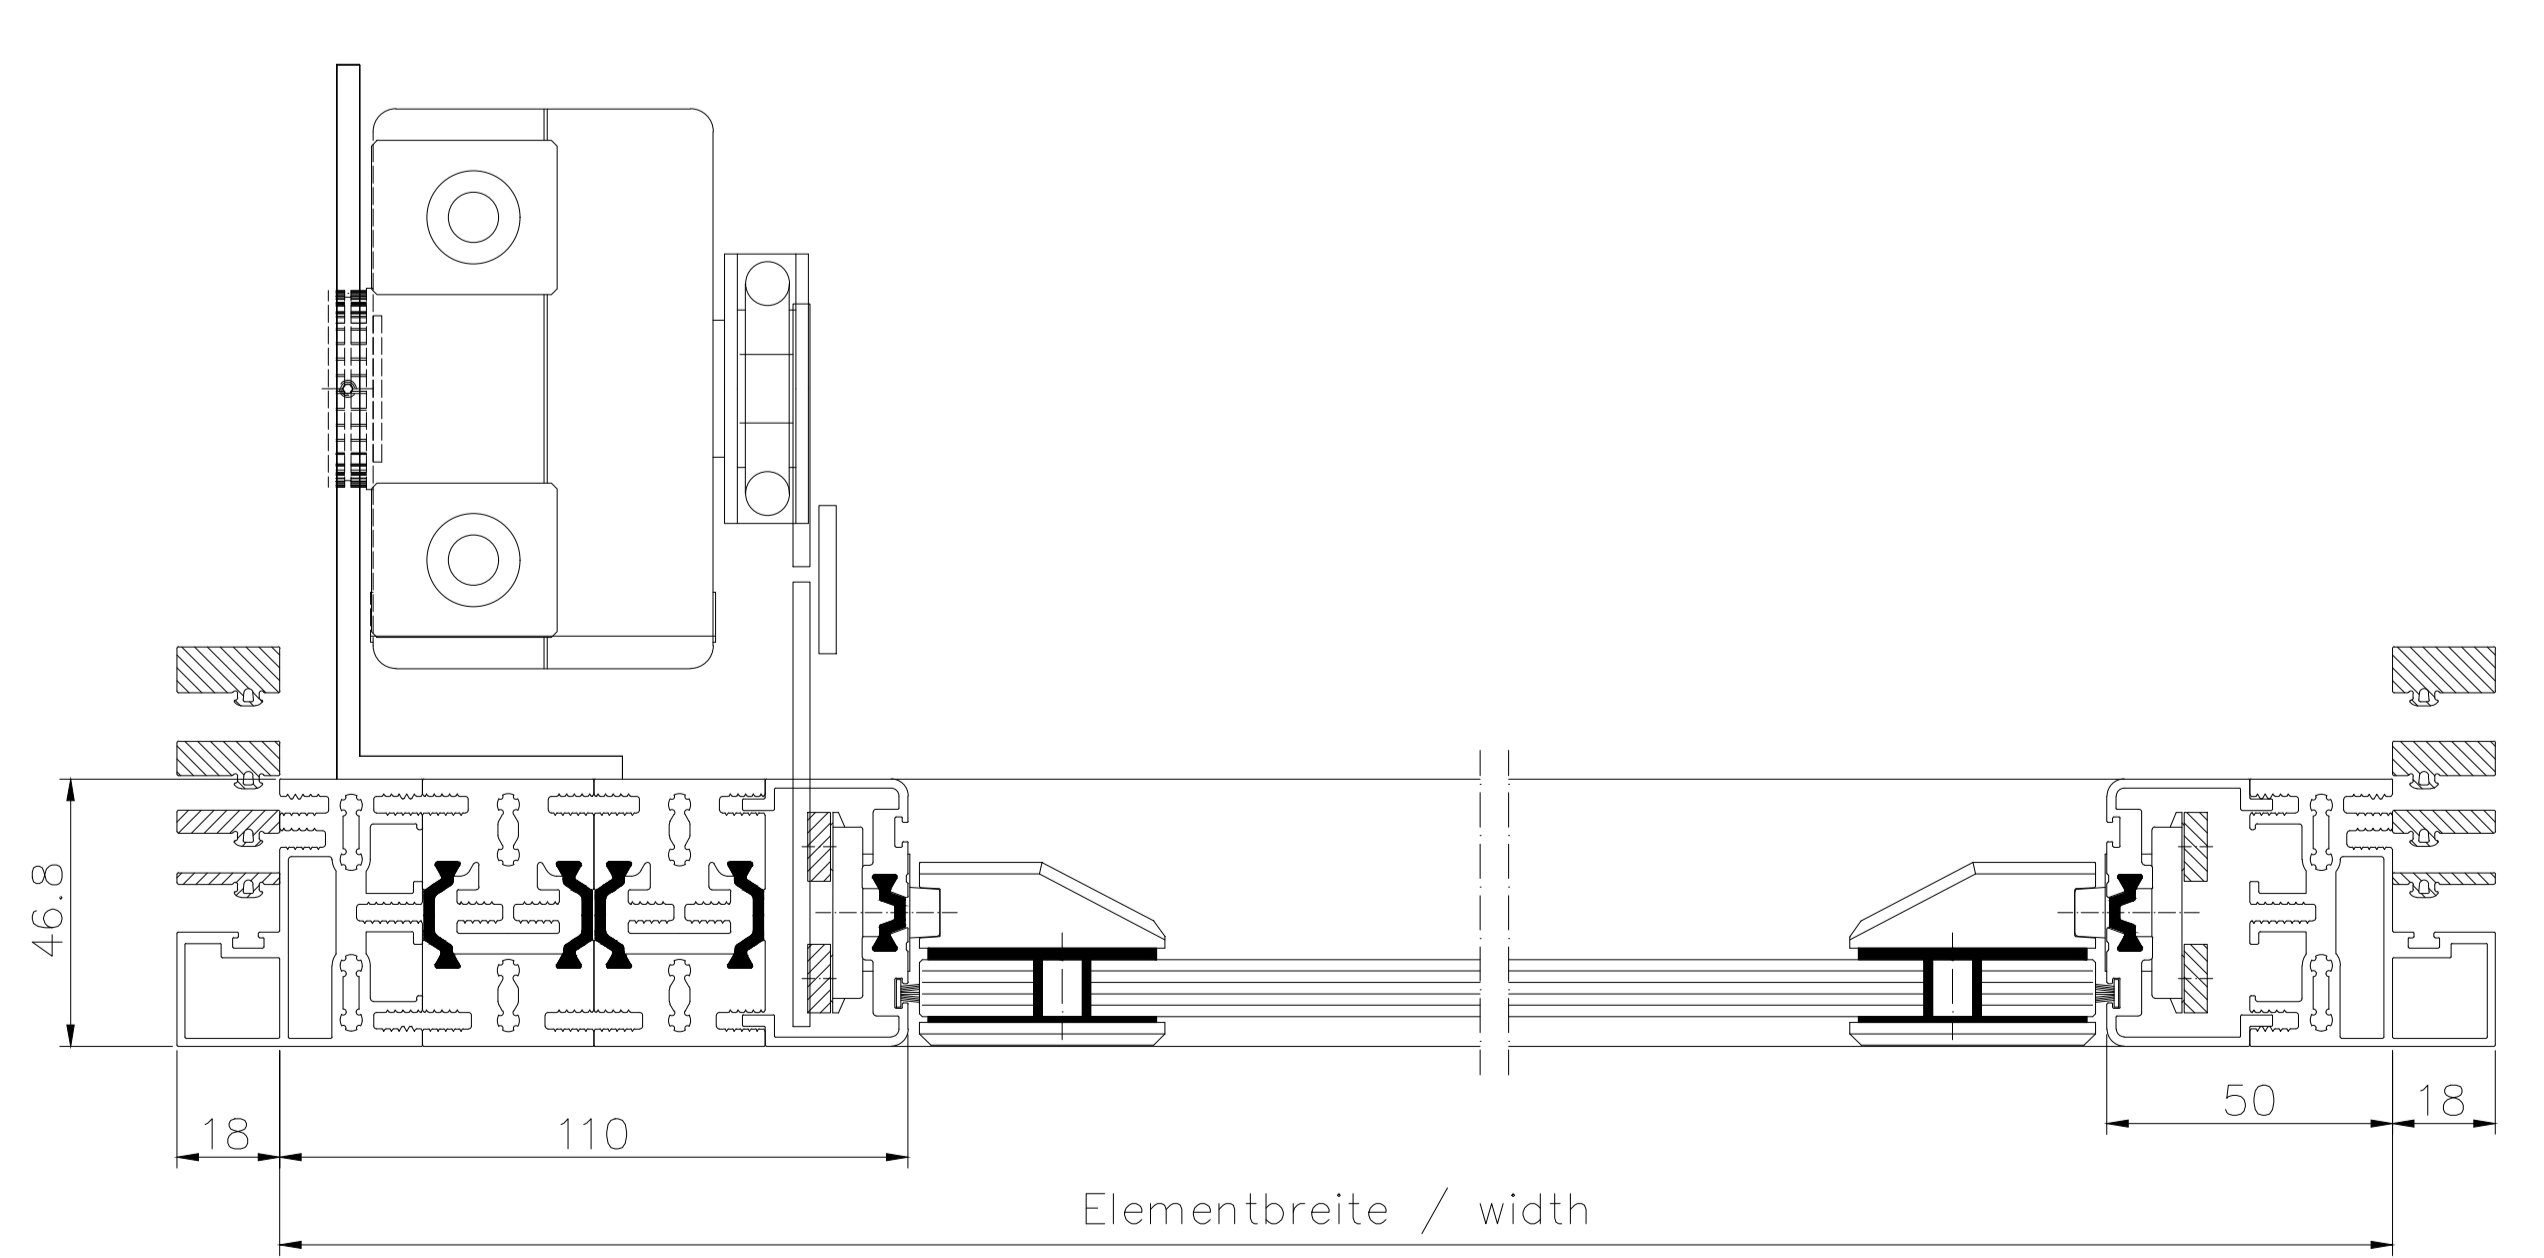

1 2 3 4 5 6 7

Elektroantrieb Belimo (24V oder 230V)
wahlweise DIN links / rechts
electric drive Belimo (24V or 230V)
either left or right

		HAHN Lamellen Hafenstraße 5-7 / D-63811 Stockstadt/Main Telefon +49 6027 4162-20 / Telefax +49 6027 4162-99 info@hahn-lamellenfenster.de / www.hahn-lamellenfenster.de		Maßstab:	Position:	Menge:	Blatt:
Datum Name		HAHN Lamellenfenster S9-45 Antrieb Belimo					
Berab. Gepr. Norm. Plan Nr.		Diese Zeichnung ist Eigentum der Fa. HAHN Lamellenfenster GmbH. Jede Vervielfältigung, Verwertung oder Mitteilung an Dritte Personen ist strafbar und wird gerichtlich verfolgt. (Urheberrechtsschutz, Gesetz gegen unlaut. Wettbewerb B.G.B.)					
Pos. / Änderung	Datum	Name					

1 2 3 4 5 6 7